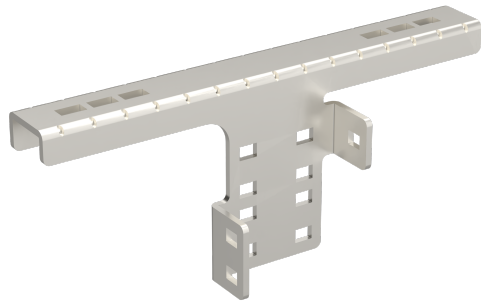

Bjelkeklammer start Wibe Flex 300mm SF

1343468

Aktivitet
Produktfamilie
Fabrikat
Serie

Kabelforlegging
Opphengssystem
Wibe
Flex

Bas

Aktivitet	Kabelforlegging
Produktfamilie	Opphengssystem
Fabrikat	Wibe
Serie	Flex
GTIN	7321672000451

Kommersiell og web

lokal kode (e-nr)	1343468
Vareteks	Bjelkeklammer start Wibe Flex 300mm SF
Vareteks medium	Startbrakett for bjelkeklammer Wibe Flex 200mm Syrefast
Lengd	380 mm
Bredd	88 mm
Høyd	150 mm
Materiale	Stål
Materialtype / overflatebehandling	AISI316L - Syrefast
Korrosjonsklasse	CX

ETIM (EC000896-Takfeste for kabelføringssystem)

Lengde (EF001438)	380 mm
Bredde (EF000008)	88 mm
Høyde (EF000040)	120 mm
Diameter (EF000551)	* mm
Gjengemål metrisk (M.). (EF003563)	*

Modell / utførelse (EF000010)	Takbøyle
Nyttelastkapasitet (EF002918)	* N
Hengslet (EF001076)	Nei
Justerbar (EF000996)	Ja
Egnet for funksjonsopprettholdelse (EF007806)	Nei
Materiale (EF002169)	Rustfritt stål
Rustfritt stål, beiset (EF006388)	Nei
Materialekvalitet (EF001257)	Rustfritt og syrefast stål
Overflatebeskyttelse (EF000139)	*
RAL (EF000116)	*
Farge (EF000007)	*