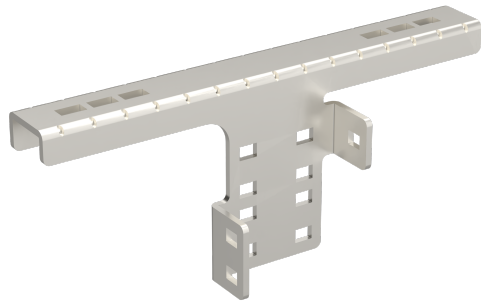

# Bjelkeklammer start Wibe Flex 300mm SF

1343468

Aktivitet  
Produktfamilie  
Fabrikat  
Serie

Kabelforlegging  
Opphengssystem  
Wibe  
Flex

## Bas

Aktivitet	Kabelforlegging
Produktfamilie	Opphengssystem
Fabrikat	Wibe
Serie	Flex
GTIN	7321672000451

## Kommersiell og web

lokal kode (e-nr)	1343468
Vareteks	Bjelkeklammer start Wibe Flex 300mm SF
Vareteks medium	Startbrakett for bjelkeklammer Wibe Flex 200mm Syrefast
Lengd	380 mm
Bredd	88 mm
Høyd	150 mm
Materiale	Stål
Materialtype / overflatebehandling	AISI316L - Syrefast
Korrosjonsklasse	CX

## ETIM (EC000896-Takfeste for kabelføringssystem)

Lengde (EF001438)	380 mm
Bredde (EF000008)	88 mm
Høyde (EF000040)	120 mm
Diameter (EF000551)	* mm
Gjengemål metrisk (M.). (EF003563)	*

Modell / utførelse (EF000010)	Takbøyle
Nyttelastkapasitet (EF002918)	* N
Hengslet (EF001076)	Nei
Justerbar (EF000996)	Ja
Egnet for funksjonsopprettholdelse (EF007806)	Nei
Materiale (EF002169)	Rustfritt stål
Rustfritt stål, beiset (EF006388)	Nei
Materialekvalitet (EF001257)	Rustfritt og syrefast stål
Overflatebeskyttelse (EF000139)	*
RAL (EF000116)	*
Farge (EF000007)	*