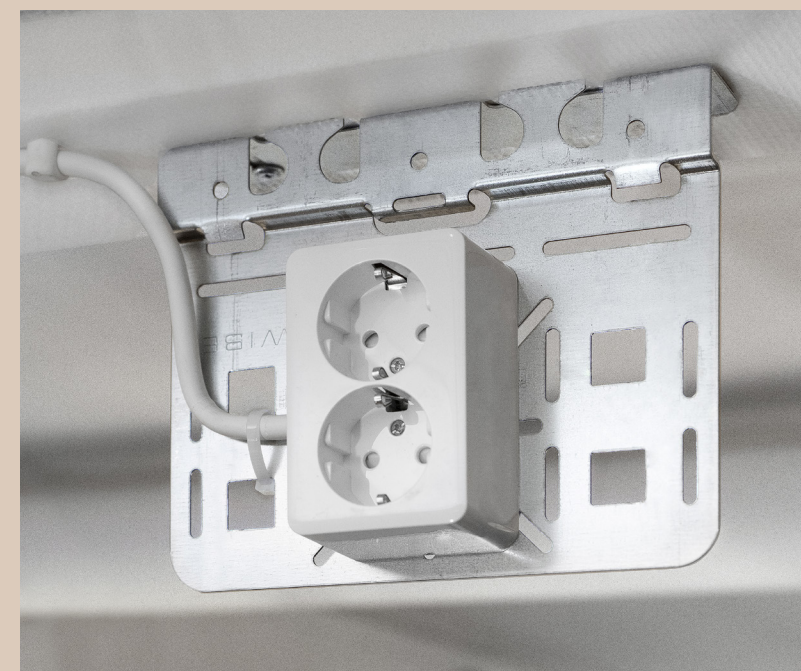

35S H85	2/200/210	44	-	-	CSU795427	1351295	CSU795428	1351296
---------	-----------	----	---	---	-----------	---------	-----------	---------

Montasjeplate 35P

Monteres liggende mellom stigepinnene. Flikene bøyes mot stigepinnen for å låse fast montasjeplaten. Brukes til montering av bokser, armaturer osv.

Montasjeplate montert på siden av trådstige

Montasjeplate W24 brukes vanligvis på kabelrenne, men kan også fint brukes på trådstige. W24 monteres på siden av trådstigen og gir plass til kabeltrekking under montasjeplaten.

Veggmontering nr. 1

Bruk montasjeplate 62 for enkel montering av uttak, bokser o.l. over kabelen.

Med monteringsskinne WMS 25L monterer man enkelt enkeltkabler med jernbindertråd, strips o.l. på vegg.

Enkel takmontering