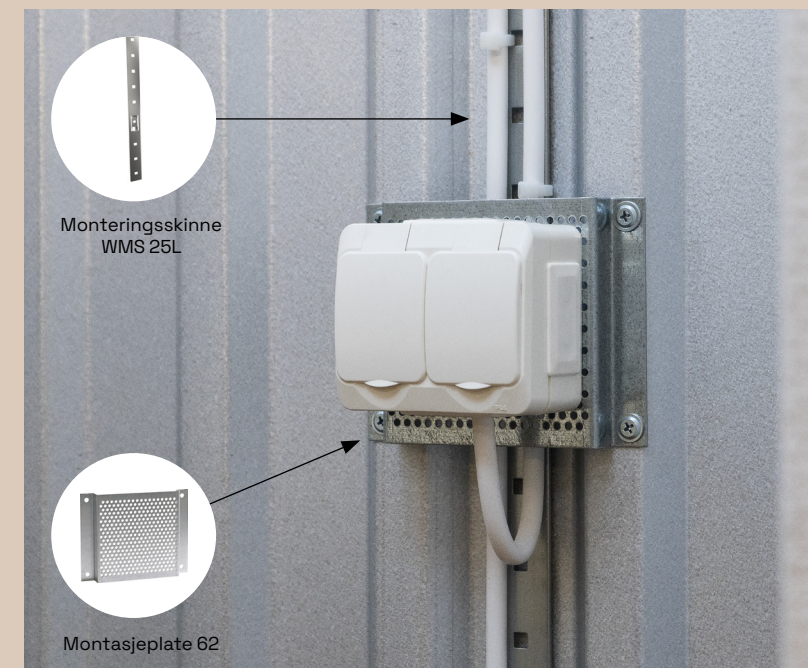

35S hullet	164/20/170	22	711205	1356737	731746	1356718	725776	1358812
35S uhullet	164/20/170	23	730245	1356736	-	-	-	-

Montasjeplate 35S H85

Hullet montasjeplate, brukes til montering av bokser, armaturer osv. på kabelstige KHZSP85. Monteres direkte på stigen sideprofil med 2 stk. skruesett 22S, bestilles separat. Alternativt monteres platen på bergbolt eller gjengestang 20-25 mm med 2 stk. bøylesett M8 20-25 mm, bestilles separat

35S H85	2/200/210	44	-	-	CSU795427	1351295	CSU795428	1351296
---------	-----------	----	---	---	-----------	---------	-----------	---------

Montasjeplate 35P

Monteres liggende mellom stigepinnene. Flikene bøyes mot stigepinnen for å låse fast montasjeplaten. Brukes til montering av bokser, armaturer osv.

Montasjeplate montert på siden av trådstige

Montasjeplate W24 brukes vanligvis på kabelrenne, men kan også fint brukes på trådstige. W24 monteres på siden av trådstigen og gir plass til kabeltrekking under montasjeplaten.

Veggmontering nr. 1

Bruk montasjeplate 62 for enkel montering av uttak, bokser o.l. over kabelen.

Med monteringsskinne WMS 25L monterer man enkelt enkeltkabler med jernbindertråd, strips o.l. på vegg.

Enkel takmontering