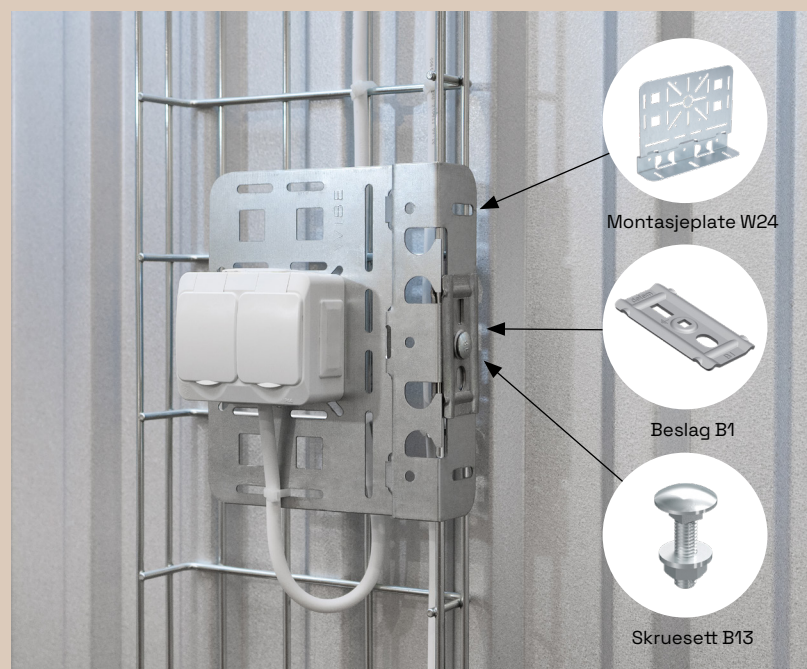

Montasjeplate 35S

Hullet eller uhullet montasjeplate, monteres stående eller hengende på kabelstigen sideprofil. Bend fliken mot stigeprofilen for å låse fast montasjeplaten. Brukes til montering av bokser, armaturer osv. Hullet plate er utstyrt med hullbilde for 4 stk. Actassi modulærjack. Monteringsrammer brukes til å feste jack.

35S H85	2/200/210	44	-	-	CSU795427	1351295	CSU795428	1351296
---------	-----------	----	---	---	-----------	---------	-----------	---------

Montasjeplate 35P

Monteres liggende mellom stigepinnene. Flikene bøyes mot stigepinnen for å låse fast montasjeplaten. Brukes til montering av bokser, armaturer osv.

Lengde 3 meter
Hvitlakkert og
sendzimirgalvanisert
(C2):

Ta kontakt med oss
for et tilbud

Zinkpox (hvit)
(C5-I):

Ta kontakt med oss
for et tilbud

Bruk utenfor boksen

Det er bare fantasien som setter grenser for bruken av våre montasjeplater. Det meste kan løses med Wibes produkter.

Montasjeplate montert på siden av trådstige

Montasjeplate W24 brukes vanligvis på kabelrenne, men kan også fint brukes på trådstige. W24 monteres på siden av trådstigen og gir plass til kabeltrekking under montasjeplaten.