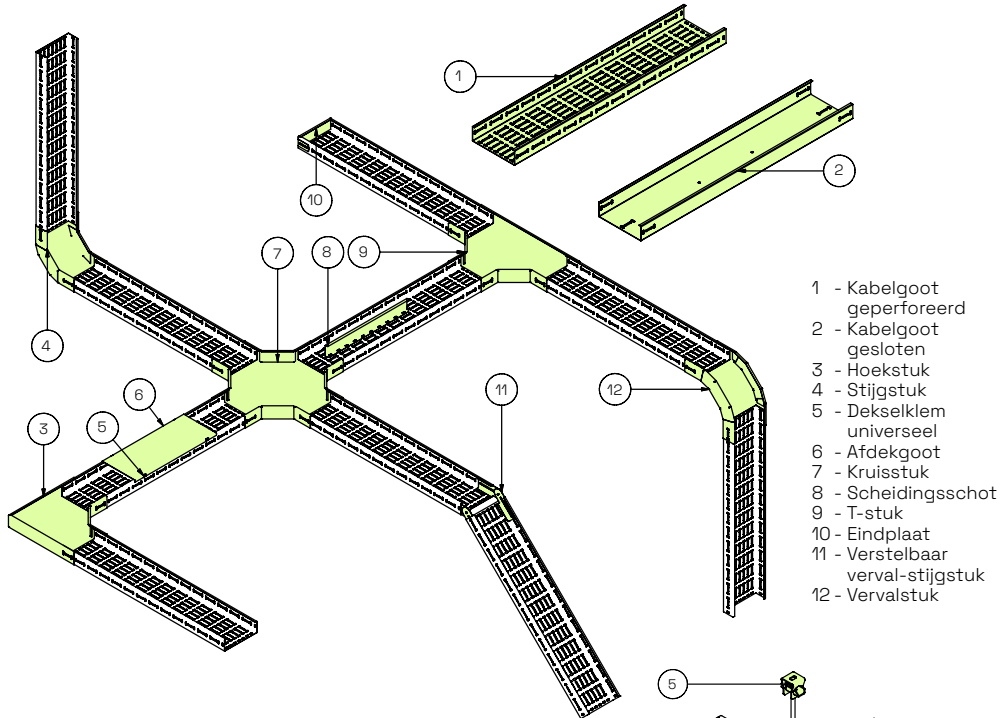

Algemeen overzicht

- 1 - Kabelgoot geperforeerd
- 2 - Kabelgoot gesloten
- 3 - Hoekstuk
- 4 - Stijgstuk
- 5 - Dekselklem universeel
- 6 - Afdekgoot
- 7 - Kruisstuk
- 8 - Scheidingsschot
- 9 - T-stuk
- 10 - Eindplaat
- 11 - Verstelbaar verval-stijgstuk
- 12 - Vervalstuk