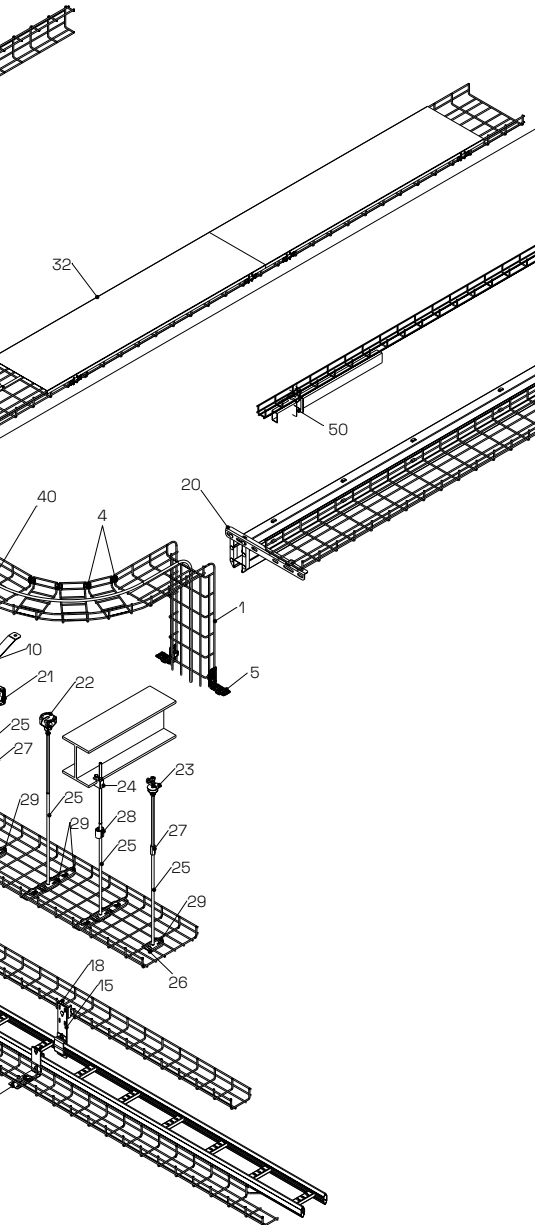

1. 1 Draadgoot
   Draadgoot C,G,Z
   Mini draadgoot B30-D,-U,-I
2. 2 Zijkoppelplaat B1
3. 3 Koppelklem B2
4. 4 Bevestigingsklem B3
5. 5 Hoekbeugel B27
6. 6 Hangconsole 2
7. 7 Hangconsole 2F
8. 8 Hangconsole 2FB
9. 9 Consoleprofiel 24/48
10. 10 Consoleschoor 1
11. 11 Profielkoppeling 2FJ
12. 12 Dakplaat 5
13. 13a Draagprofiel D35/320-422
14. 13b Draagprofiel D35/422-622
15. 14 Draagprofiel D35/120-220
16. 15 Combi koppeling B21
17. 16 Combi koppeling B21 90°
18. 17 Wandconsole 50i
19. 18 Montagebeugel B4, B4 mini
20. 19 Vloerprofiel B33
21. 20 Transportband beugel B17
22. 21 Plafondbeugel universeel B46
23. 22 Plafondbeugel flexibel B47
24. 23 Plafondklem B48
25. 24 Spantklem B49
26. 25 Pendel B41
27. 26 Flensmoer B43
28. 27 Afstandmoer B42
29. 28 Pendel borging B50
30. 29 Bevestigingshaak B39
31. 30 Montageplaat B5 met of
    zonder gatenpatroon
32. 31 Montageplaat B5 klein
33. 32 Deksel B7 + Dekselklem B8
34. 33 Koppelset B52
35. 34 Scheidingsschot B36
36. 35 Scheidingsschot beugel B38
37. 36 Scheidingsschot B26
38. 37 Datagoot B6
39. 38 Vouwplaat B31
40. 39 Radiusbegrenzer B11, B34, B67
41. 40 Klittenband B51
42. 41 Identificatie label B40
43. 42 Markeer label B44
44. 43 Aardverbindingklem B18
45. 44 Bout en moer B13
46. 45 AS-I kabelhouder B14
47. 46 Bevestigingsplaat B15
48. 47 Kabelhouders B16
49. 48 Veiligheidsdop B32
50. 49 Montagebeugel B4 100