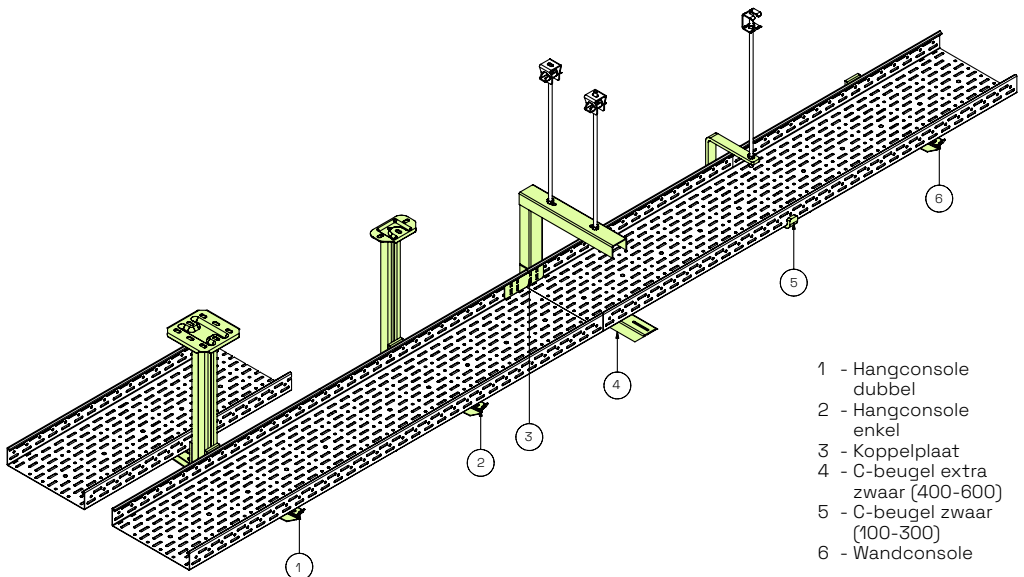

Algemeen overzicht

Lengtemateriaal

Benaming	B in mm	Nieuw artikelnr.	Prijsgr.
Kabelbaan			
L = 3 m	100	CSU7601024	YA
	200	CSU76012024	YA
	300	CSU76013024	YA
	400	CSU76014024	YA
	500	CSU76015026	YA
	600	CSU76016026	YA
		CSU76012024	
Scheidingsschot			
L = 3 m		CSU86020000	YA
		CSU76020020	
Afdekgoot			
L = 2 m	100	CSU08161124	YA
	200	CSU08163024	YA
	300	CSU08164324	YA
	400	CSU08166024	YA
	500	CSU08167026	YA
	600	CSU08168026	YA
		CSU08164303	

Hulpstukken

Benaming	B in mm	Nieuw artikelnr.	Prijsgr.
Hoekstuk			
	100	CSU360610124	YA
	200	CSU360620124	YA
	300	CSU360630124	YA
	400	CSU360640124	YA
	500	CSU360650126	YA
	600	CSU360660126	YA
		CSU36062002	
Hoekstukdeksel			
	100	CSU300610124	YA
	200	CSU300620124	YA
	300	CSU300630124	YA
	400	CSU300640124	YA
	500	CSU300650126	YA
	600	CSU300660126	YA
		CSU30062002	
T-stuk			
	100	CSU361510124	YA
	200	CSU361520124	YA
	300	CSU361530124	YA
	400	CSU361540124	YA
	500	CSU361550126	YA
	600	CSU361560126	YA
		CSU30062002	
T-stukdeksel			
	100	CSU301510124	YA
	200	CSU301520124	YA
	300	CSU301530124	YA
	400	CSU301540124	YA
	500	CSU301550126	YA
	600	CSU301560126	YA
		CSU30152002	
Kruisstuk			
	100	CSU361610124	YA
	200	CSU361620124	YA
	300	CSU361630124	YA
	400	CSU361640124	YA
	500	CSU361650126	YA
	600	CSU361660126	YA
		CSU36162002	
Kruisstukdeksel			
	100	CSU301610124	YA
	200	CSU301620124	YA
	300	CSU301630124	YA
	400	CSU301640124	YA
	500	CSU301650126	YA
	600	CSU301660126	YA
		CSU30162002	
Aanzetstuk			
	100	CSU360710124	YA
	200	CSU360720124	YA
	300	CSU360730124	YA
	400	CSU360740124	YA
	500	CSU360750126	YA
	600	CSU360760126	YA
		CSU36072002	
Aanzetstukdeksel			
	100	CSU300710124	YA
	200	CSU300720124	YA
	300	CSU300730124	YA
	400	CSU300740124	YA
	500	CSU300750124	YA
	600	CSU300760124	YA
		CSU30072002	
Stijgstuk			
	100	CSU362310124	YA
	200	CSU362320124	YA
	300	CSU362330124	YA
	400	CSU362340124	YA
	500	CSU362350126	YA
	600	CSU362360126	YA
		CSU08960000