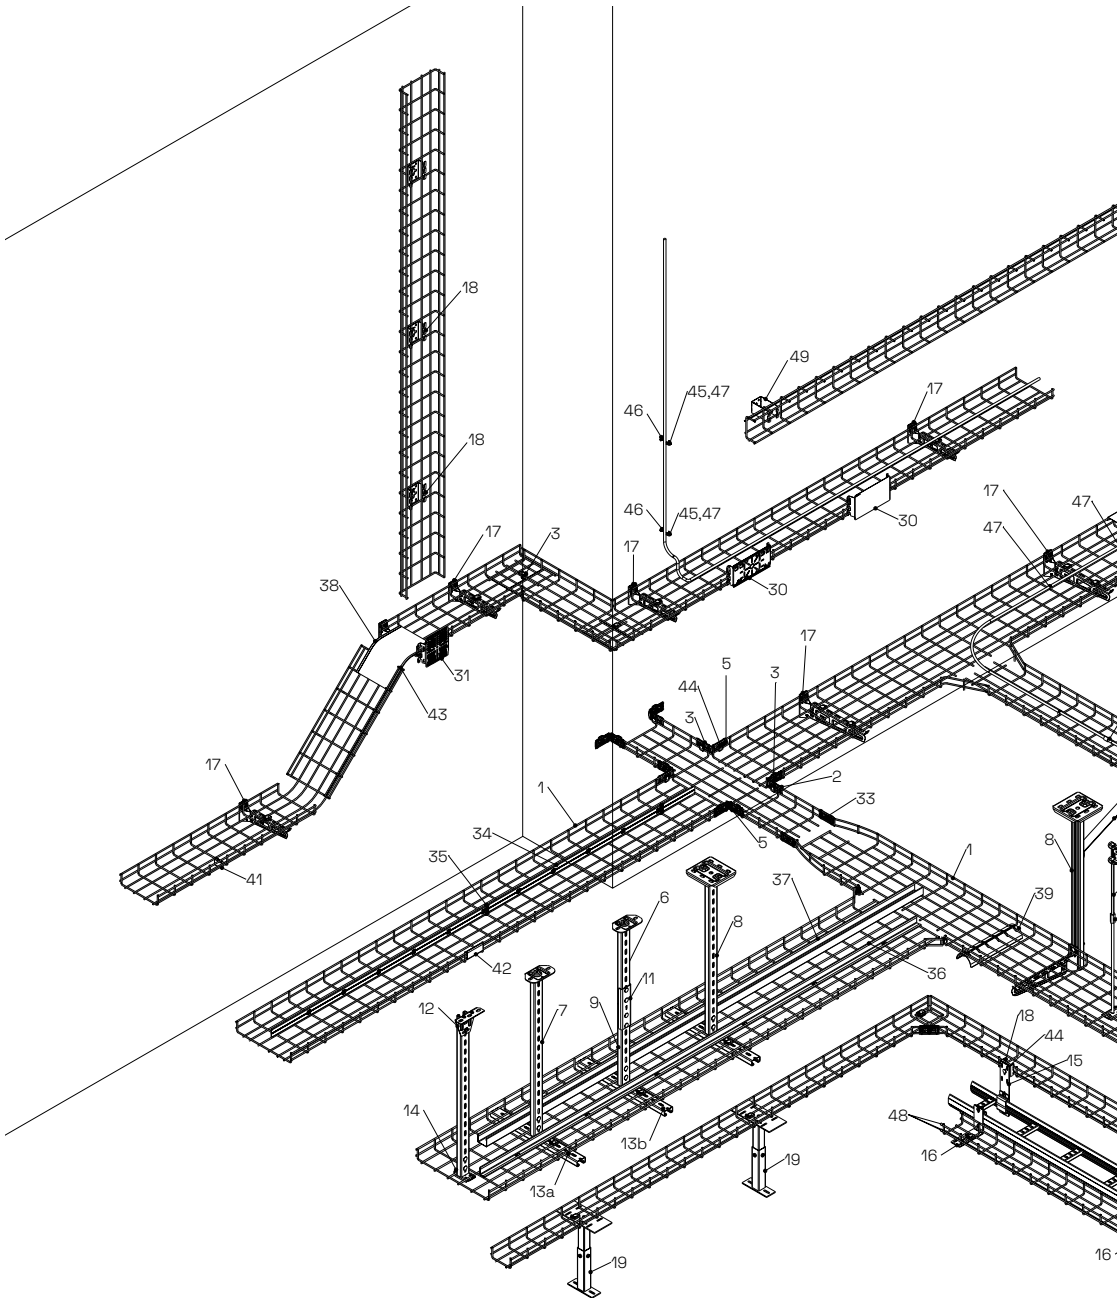

Algemeen overzicht