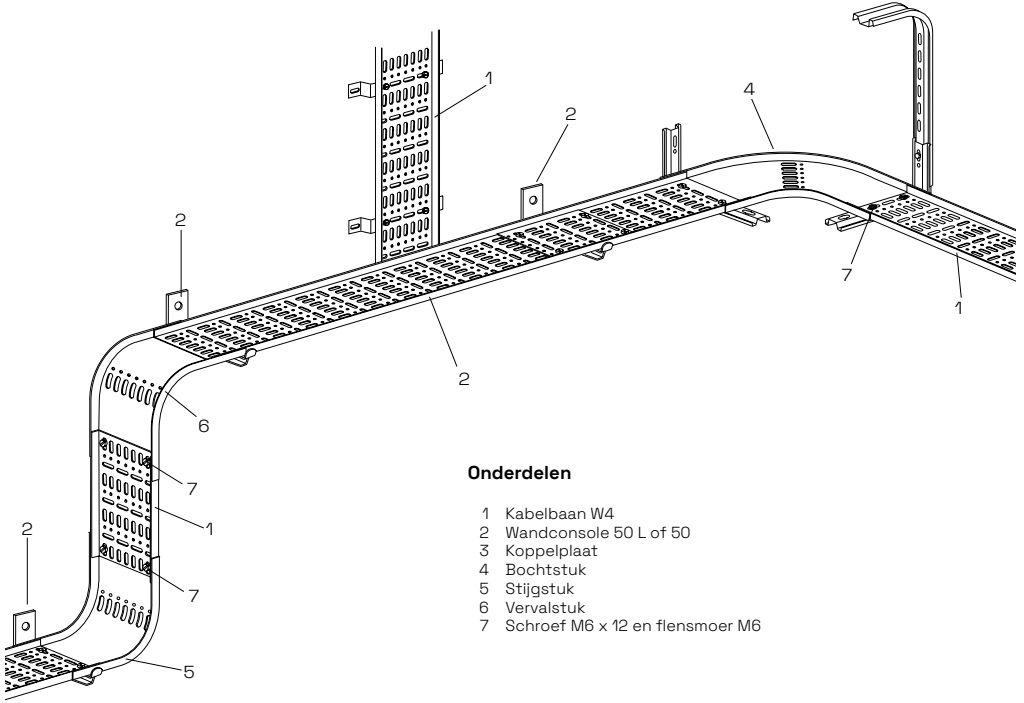

W4

Onderdelen

- 1 Kabelbaan W4
- 2 Wandconsole 50 L of 50
- 3 Koppelplaat
- 4 Bochtstuk
- 5 Stijgstuk
- 6 Vervalstuk
- 7 Schroef M6 x 12 en flensmoer M6

WIBE LADDERBAANSYSTEMEN

Benaming	Syst.breedte/Lengte	Nieuw artikelnr.	Prijsgr.
Ladderbaan KHZSP L = 6 m		Sendzimir verzinkt	
	200	734488	YD
	300	734489	YD
	400	734490	YD
	500	734491	YD
	600	734492	YD
734488			
L = 4 m		Sendzimir verzinkt	
	200	718572	YD
	300	718573	YD
	400	718574	YD
	500	718575	YD
	600	718576	YD
L = 3 m		Sendzimir verzinkt	
	200	783155	YD
	300	783156	YD
	400	783157	YD
	500	783158	YD
	600	783159	YD
Ladderbaan KHZSPZ L = 6 m		Thermisch verzinkt	
	200	734494	YD
	300	734495	YD
	400	734496	YD
	500	734497	YD
	600	734498	YD
734494			
Ladderbaan KHZPS L = 6 m		Sendzimir verzinkt	
	150	725350	YD
	200	725351	YD
	300	725352	YD
	400	725353	YD
	500	725354	YD
	600	725355	YD
	800	781099	YD
	1000	725356	YD
725350			
Ladderbaan KHZ L = 6 m		Thermisch verzinkt	
	150	768001	YD
	200	768002	YD
	300	768004	YD
	400	768005	YD
	500	768006	YD
	600	768007	YD
768001			
L = 6 m		Zinkpox RAL 9010	
	150	714058	YD
	200	714059	YD
	300	714061	YD
	400	714062	YD
	500	714063	YD
	600	714064	YD
714058			
Ladderbaan KHZ Gesloten L = 6 m		Thermisch verzinkt	
	150	726416	YD
	200	726417	YD
	300	726419	YD
	400	726420	YD
	500	726421	YD
	600	726422	YD
726416			
L = 6 m		RVS (AISI 316L)	
	150	727376	YD
	200	727377	YD
	300	727378	YD
	400	727379	YD
	500	727380	YD
	600	727381	YD
727376			

Benaming	Syst.breedte/Lengte	Nieuw artikelnr.	Prijsgr.
Ladderbaan KHZP L = 6 m		Thermisch verzinkt	
	150	718562	YD
	200	718563	YD
	300	718564	YD
	400	718565	YD
	500	718566	YD
	600	718567	YD
	800	721960	YD
	1000	718568	YD
718562			
L = 3 m		Thermisch verzinkt	
	150	783516	YD
	200	783517	YD
	300	783518	YD
	400	783519	YD
	500	783520	YD
	600	783521	YD
	1000	783523	YD
783516			
L = 6 m		RVS (AISI 316L)	
	150	727382	YD
	200	727383	YD
	300	727384	YD
	400	727385	YD
	500	727386	YD
	600	727387	YD
	800	782128	YD
727382			
L = 6 m		Zinkpox RAL 9010	
	150	718591	YD
	200	718592	YD
	300	718593	YD
	400	718594	YD
	500	718595	YD
	600	718596	YD
	800	728033	YD
	1000	718597	YD
718591			
L = 3 m		Zinkpox RAL 9010	
	150	783524	YD
	200	783525	YD
	300	783526	YD
	400	783527	YD
	500	783528	YD
	600	783529	YD
	800	783530	YD
	1000	783531	YD
783524			
Ladderbaan KHZV L = 6 m		Thermisch verzinkt	
	200	712015	YD
	300	712017	YD
	400	712019	YD
	500	712018	YD
	600	712020	YD
712015			
L = 6 m		Zinkpox RAL 9010	
	200	714198	YD
	300	714200	YD
	400	714202	YD
	500	714201	YD
	600	714203	YD
714198			
Ladderbaan KHZPV L = 6 m		Thermisch verzinkt	
	200	717982	YD
	300	717983	YD
	400	717984	YD
	500	717985	YD
	600	717986	YD
	1000	716400	YD
717982			
L = 6 m		Zinkpox RAL 9010	
	200	723390	YD
	300	723391	YD
	400	723392	YD
	500	723393	YD
	600	723394	YD
	1000	716401	YD
723390