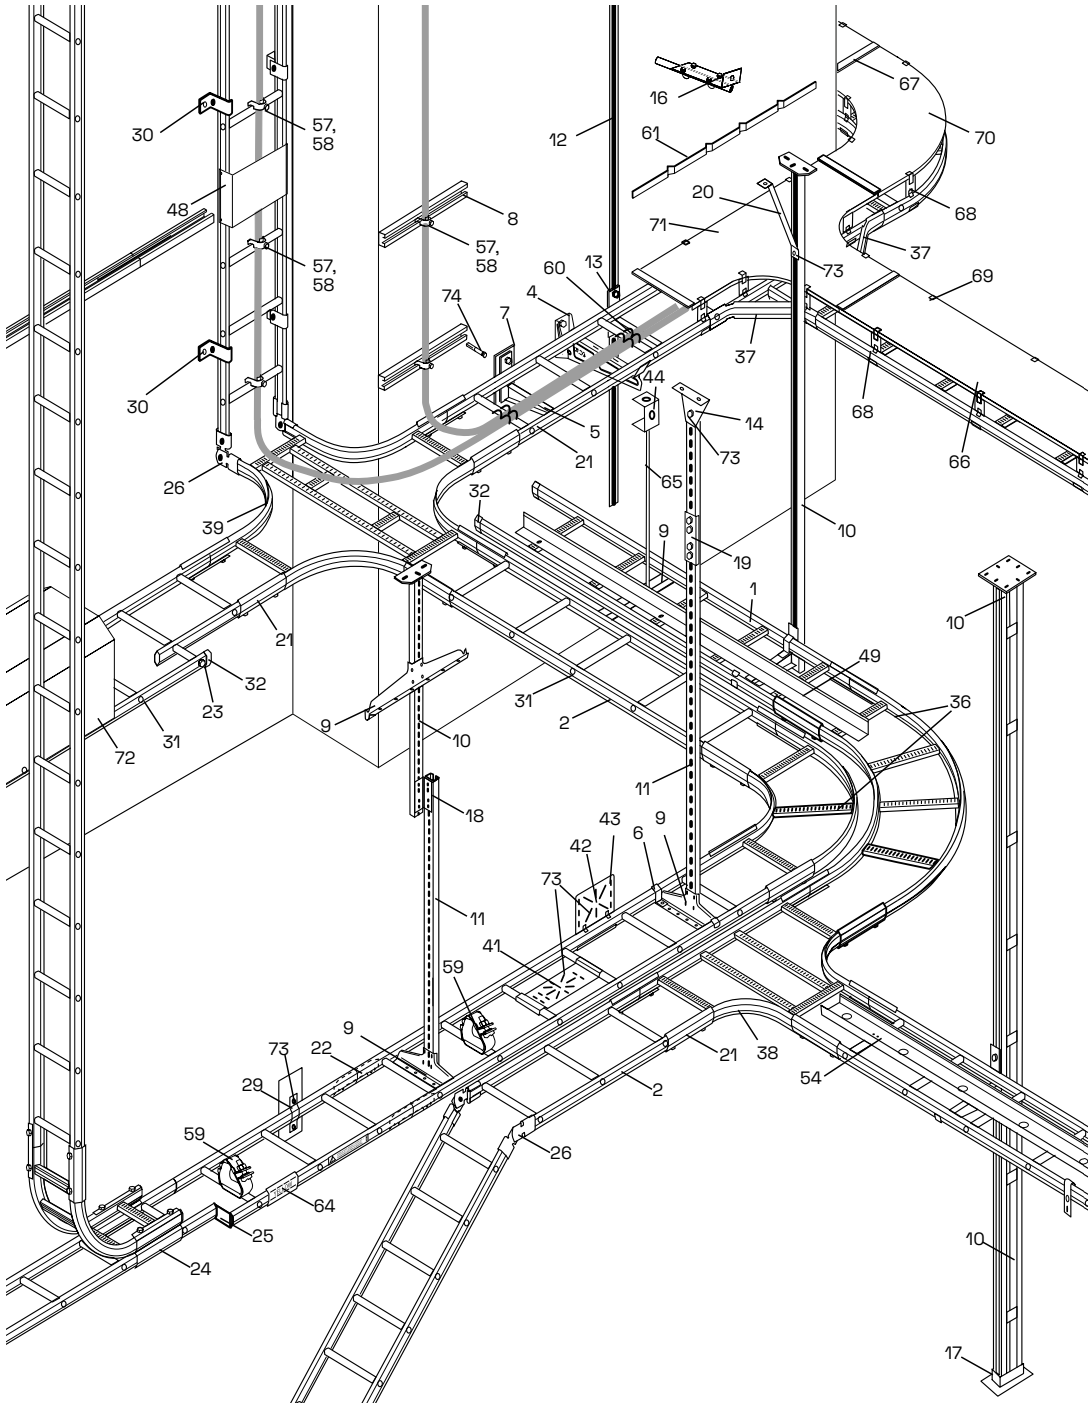

KHZSP, KHZSPS, KHZ, KHZP