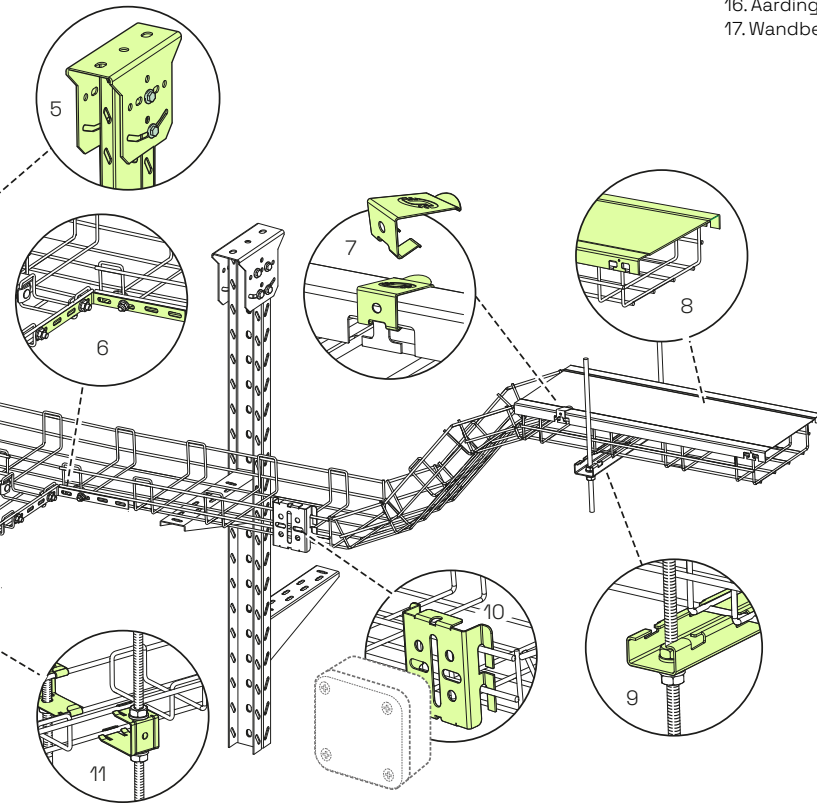

Draadgootsysteem Performa

Algemeen overzicht

Oplossingen hangend aan het plafond

Algemeen overzicht

Componenten

1. Console Omega C-beugel
2. Afstandsteun
3. Profielbevestiging
4. Console verstelbaar t.b.v. U-profiel
5. Plafondbeugel verstelbaar t.b.v. U-profiel
6. Verlengkoppeling
7. Dekselklem
8. Deksel
9. Snelmontage draagprofiel
10. Universele montageplaat
11. Snelmontage ophangbeugel 35
12. Centraalophanging
13. Identificatielabel
14. Plafondbeugel C
15. Leiding aftakplaat
16. Aardingsklem
17. Wandbeugel L