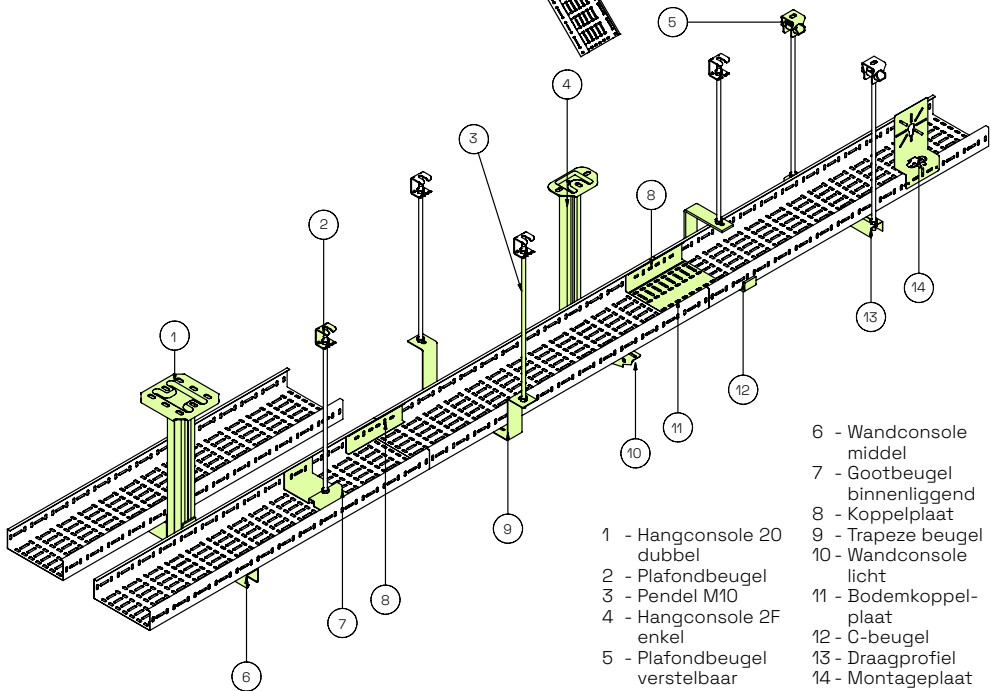

- 6 - Wandconsole middel
- 7 - Gootbeugel binnenliggend
- 8 - Koppelplaat
- 9 - Trapeze beugel
- 10 - Wandconsole licht
- 11 - Bodemkoppelplaat
- 12 - C-beugel
- 13 - Draagprofiel
- 14 - Montageplaat
- 1 - Hangconsole 20 dubbel
- 2 - Plafondbeugel
- 3 - Pendel M10
- 4 - Hangconsole 2F enkel
- 5 - Plafondbeugel verstelbaar