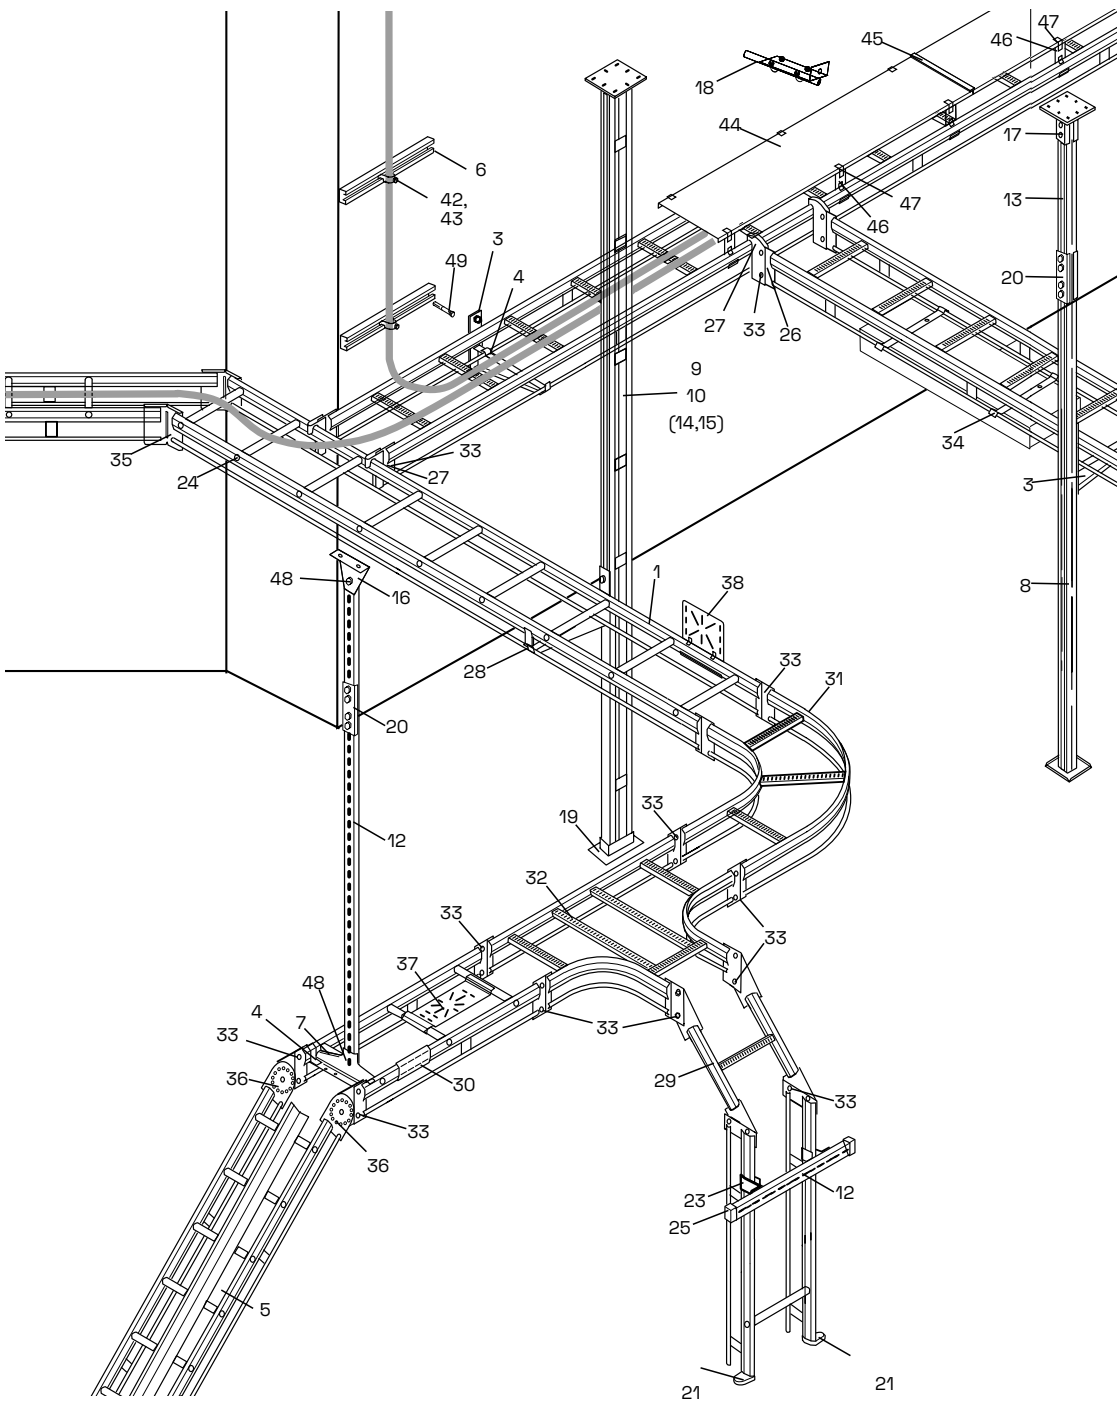

KHZV, KHZPV