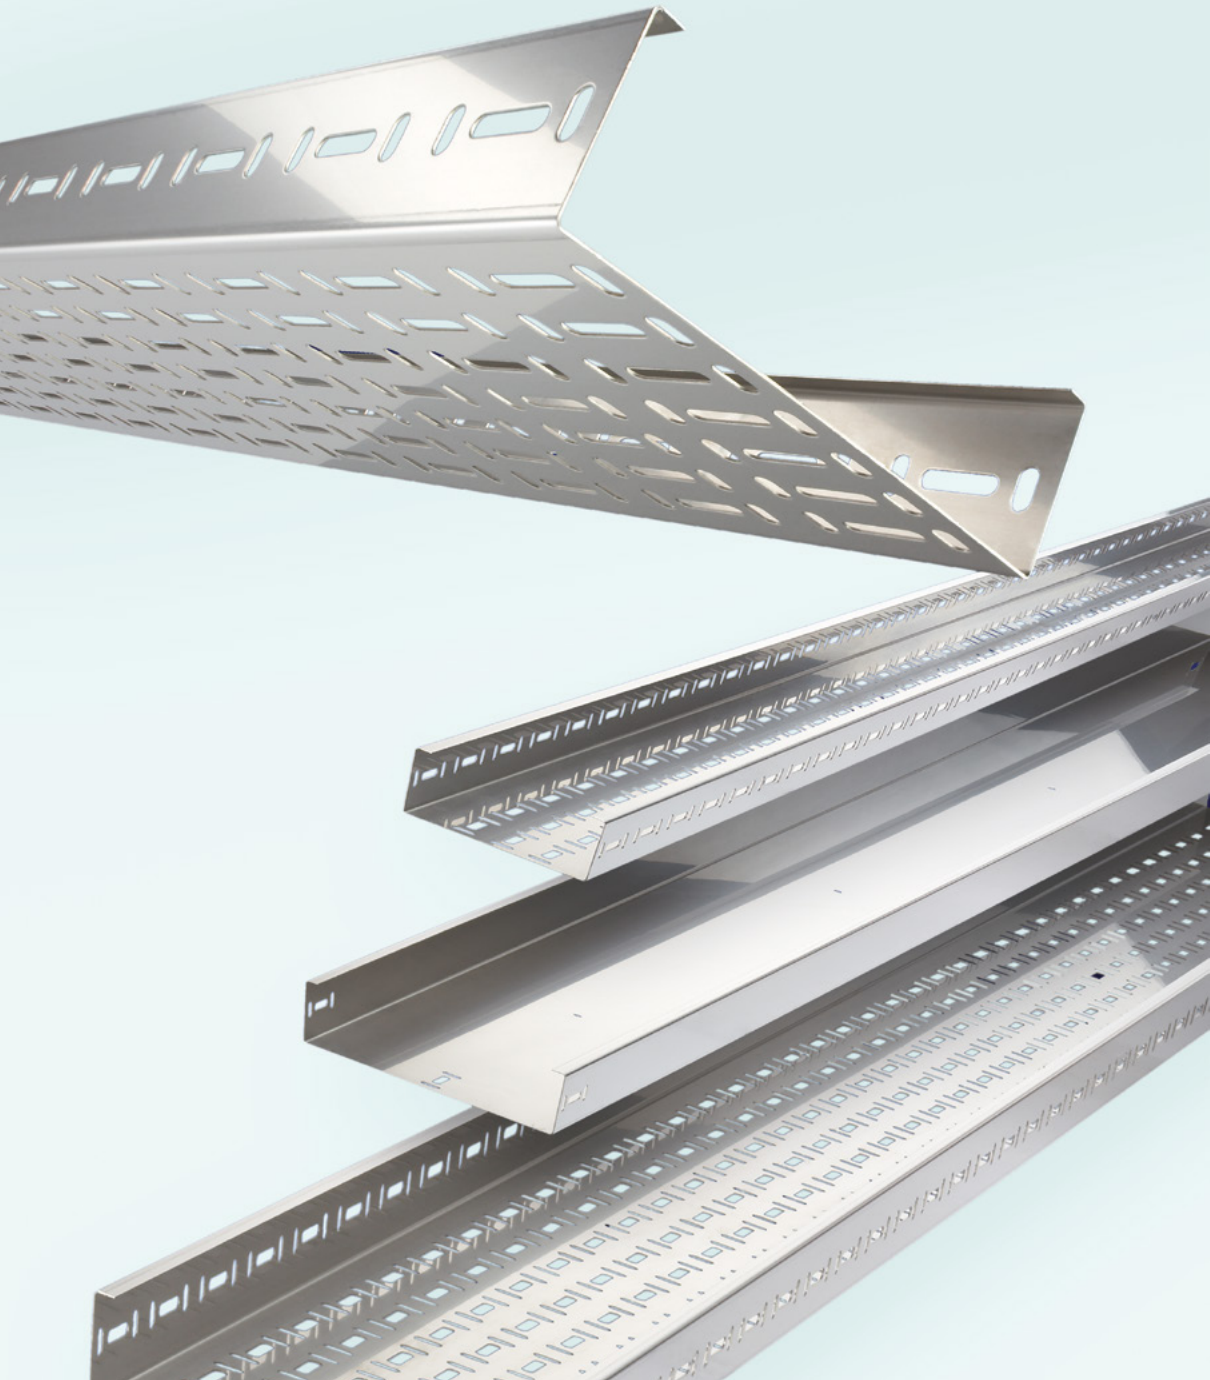

Ophanginrichtingen

Benaming	B in mm	Nieuw artikelnr.	Prijsgr.	
C-beugel zwaar				
  CSU08173200	100	CSU08173100	YA	
	200	CSU08173200	YA	
	300	CSU08173300	YA	
C-beugel extra zwaar				
  CSU14174000	400	CSU14174000	YA	
	500	CSU14175000	YA	
	600	CSU14176000	YA	
Wandconsole 50 zwaar				
  723439	100	723432	YD	
	150	723433	YD	
	200	723434	YD	
	300	723436	YD	
	400	723437	YD	
	500	723438	YD	
	600	723439	YD	
	700	727125	YD	
	800	727126	YD	
	900	727127	YD	
1000	727128	YD		
Hangconsole enkel 2F zwaar				
In combinatie met wandconsole 50	279	717196	YD	
	392	717197	YD	
  717197	504	717198	YD	
	729	717199	YD	
	1022	717200	YD	
Hangconsole dubbel 20 zwaar				
In combinatie met wandconsole 50	505	715723	YD	
	730	715724	YD	
  715724	1000	715725	YD	
	1500	715726	YD	
	2000	715727	YD	
	3000	715728	YD	
Draagprofiel HSO				
  791063	150	791063	YD	
	200	791064	YD	
	300	791065	YD	
	400	791066	YD	
	500	791067	YD	
	600	791068	YD	
Plafondbeugel open				
  CSU08020200	-	CSU08020200	YA	
Plafondbeugel verstelbaar				
  CSU08020100	-	CSU08020100	YA	

Bevestigingsmateriaal

Benaming	B in mm	Nieuw artikelnr.	Prijsgr.
Draadpendel			
L = 1000	M10	CSU08051020	YA
  CSU08051020			
Moer			
à 100 stuks	M10	CSU08890120	YA
  CSU08890120			
Flensmoer			
à 100 stuks	M6	CSU08461020	YA
  CSU08461020			
Bevestigingsschroef			
à 100 stuks	M6x10	CSU08462020	YA
  CSU08462020			
Sluitring			
à 100 stuks	M6 M10	CSU08190020 CSU08900020	YA YA
  CSU08190020			
T-bout 26U			
	18x30	CSU795595	YD
  CSU795595			

Stago kabelgootsysteem ES 114, Roestvast staal