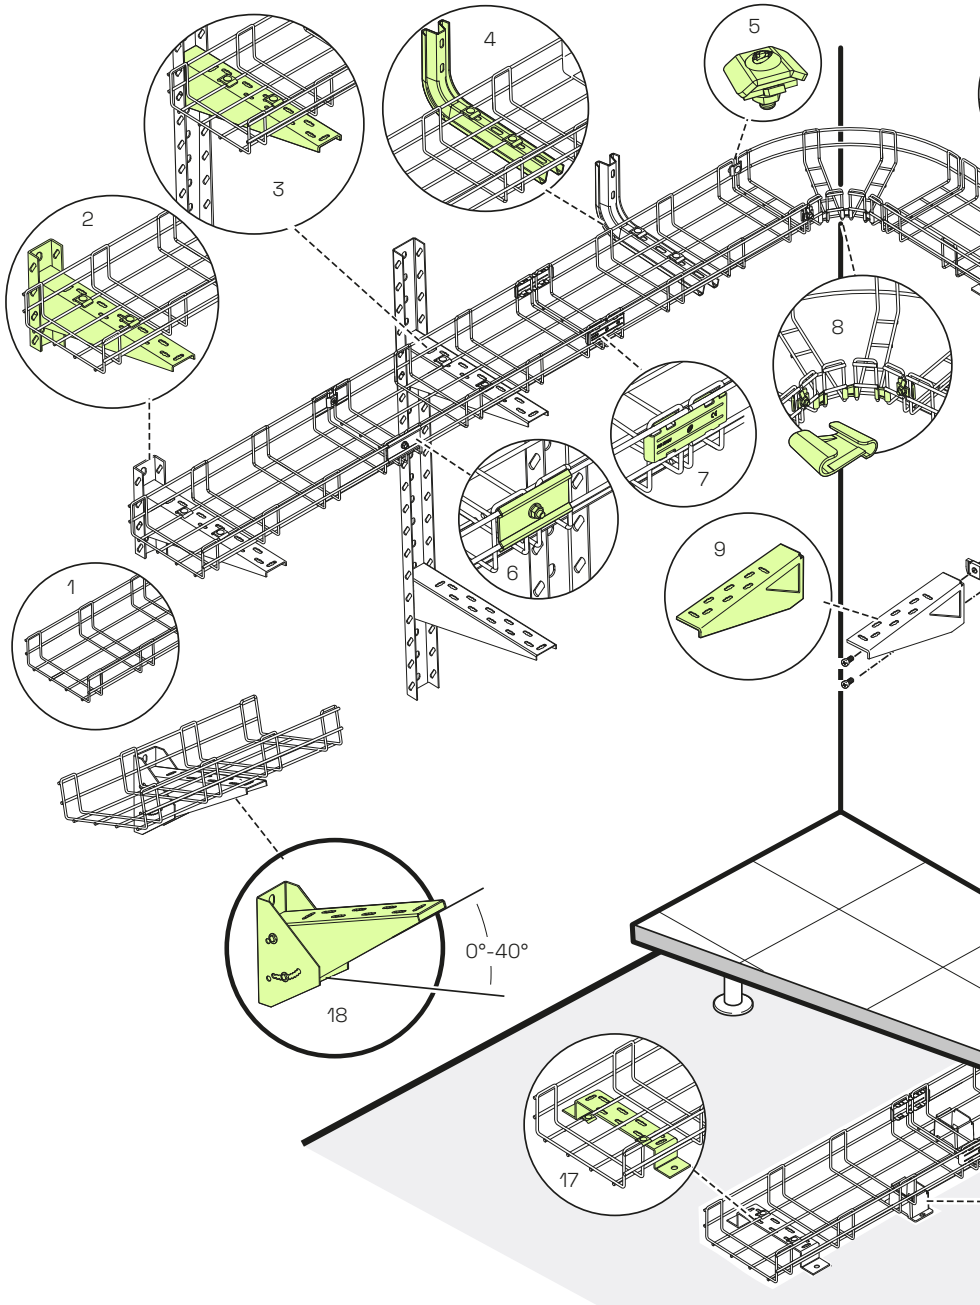

Algemeen overzicht

Oplossingen voor bevestiging aan vloer of muur