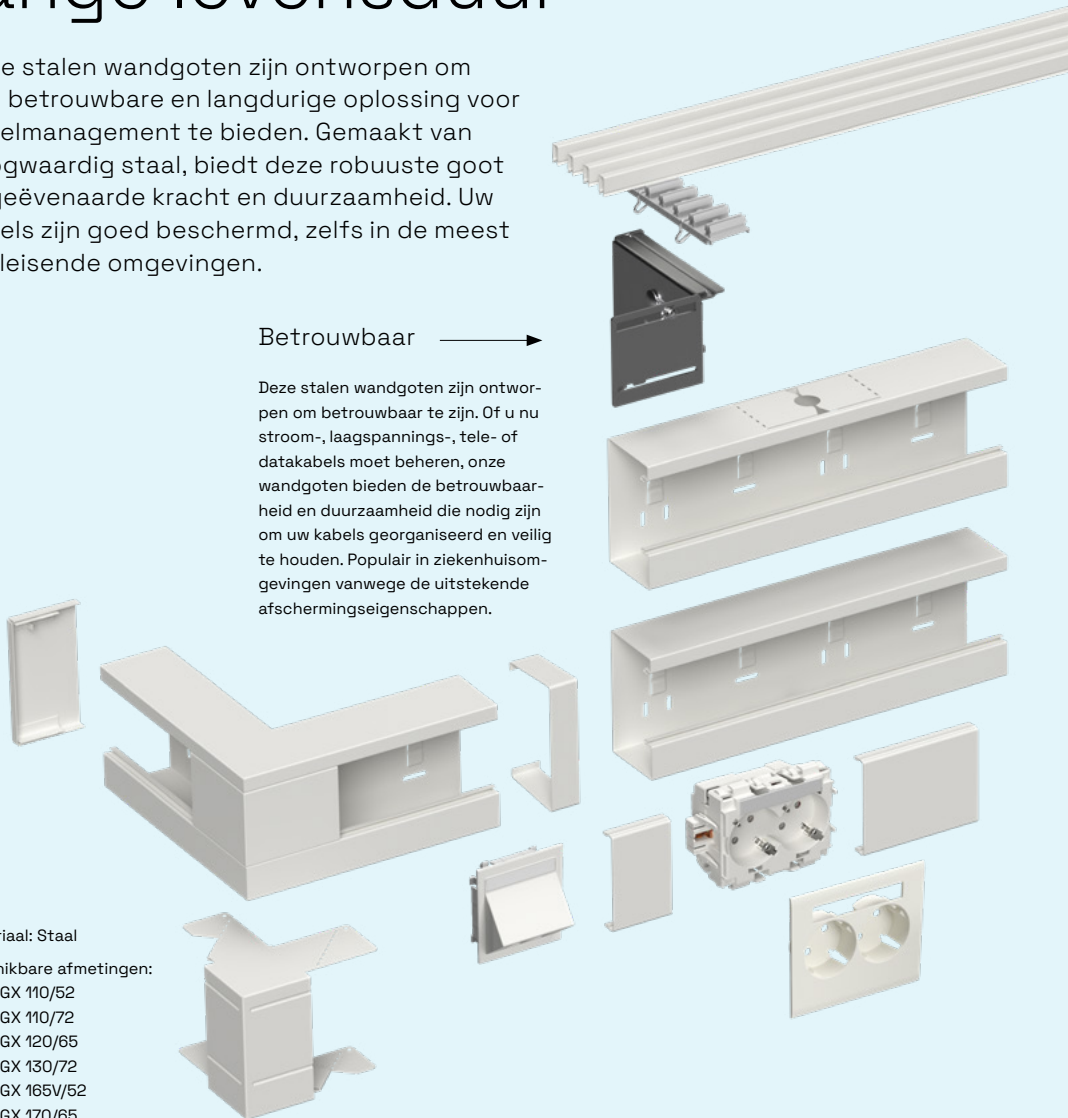

Stalen wandgoten – sterk en veelzijdig, gebouwd voor een lange levensduur

Onze stalen wandgoten zijn ontworpen om een betrouwbare en langdurige oplossing voor kabelmanagement te bieden. Gemaakt van hoogwaardig staal, biedt deze robuuste goot ongeëvenaarde kracht en duurzaamheid. Uw kabels zijn goed beschermd, zelfs in de meest veeleisende omgevingen.

Betrouwbaar →

Deze stalen wandgoten zijn ontworpen om betrouwbaar te zijn. Of u nu stroom-, laagspannings-, tele- of datakabels moet beheren, onze wandgoten bieden de betrouwbaarheid en duurzaamheid die nodig zijn om uw kabels georganiseerd en veilig te houden. Populair in ziekenhuisomgevingen vanwege de uitstekende afschermingseigenschappen.

Materiaal: Staal

Beschikbare afmetingen:

- → WGX 110/52
- → WGX 110/72
- → WGX 120/65
- → WGX 130/72
- → WGX 165V/52
- → WGX 170/65
- → WGX 170A/65
- → WGX 170(A)/72
- → WGX 183/72
- → WGX 233/72