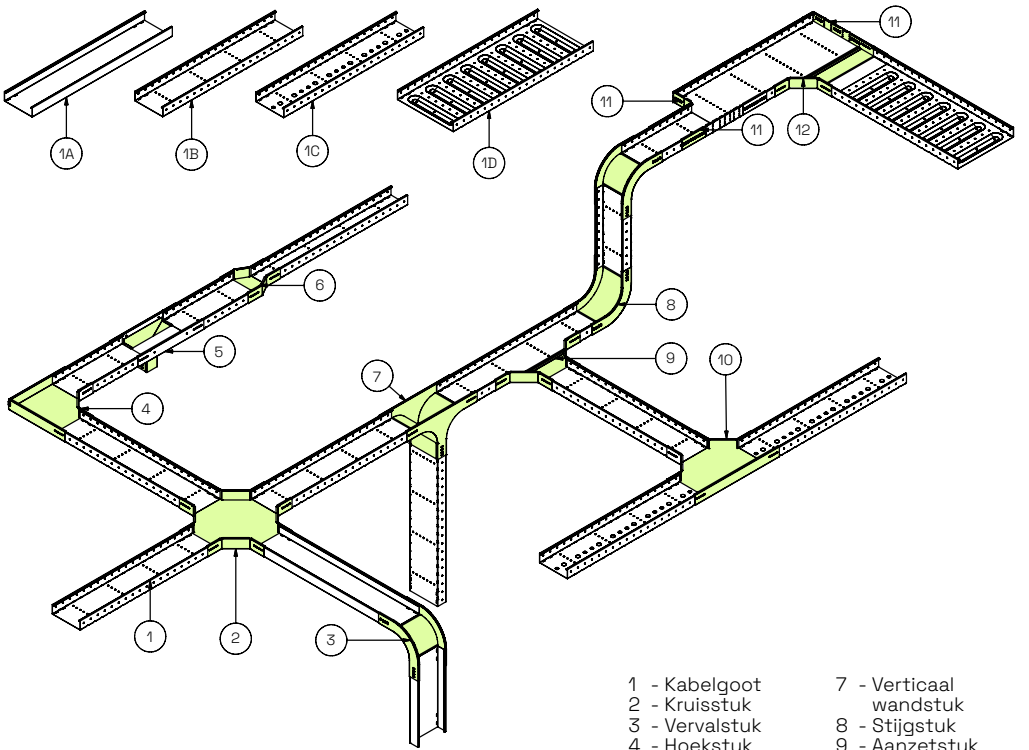

© 2024, Wibe Group The Netherlands B.V.

Stago kabelgootsysteem KG 281, Sendzimir verzinkt

Algemeen overzicht

- 1A - Kabelgoot geheel gesloten
- 1B - Kabelgoot met zijperforatie
- 1C - Kabelgoot met zijperforatie en uitbreekpoorten
- 1D - Kabelgoot met zijperforatie en geprofileerde bodem