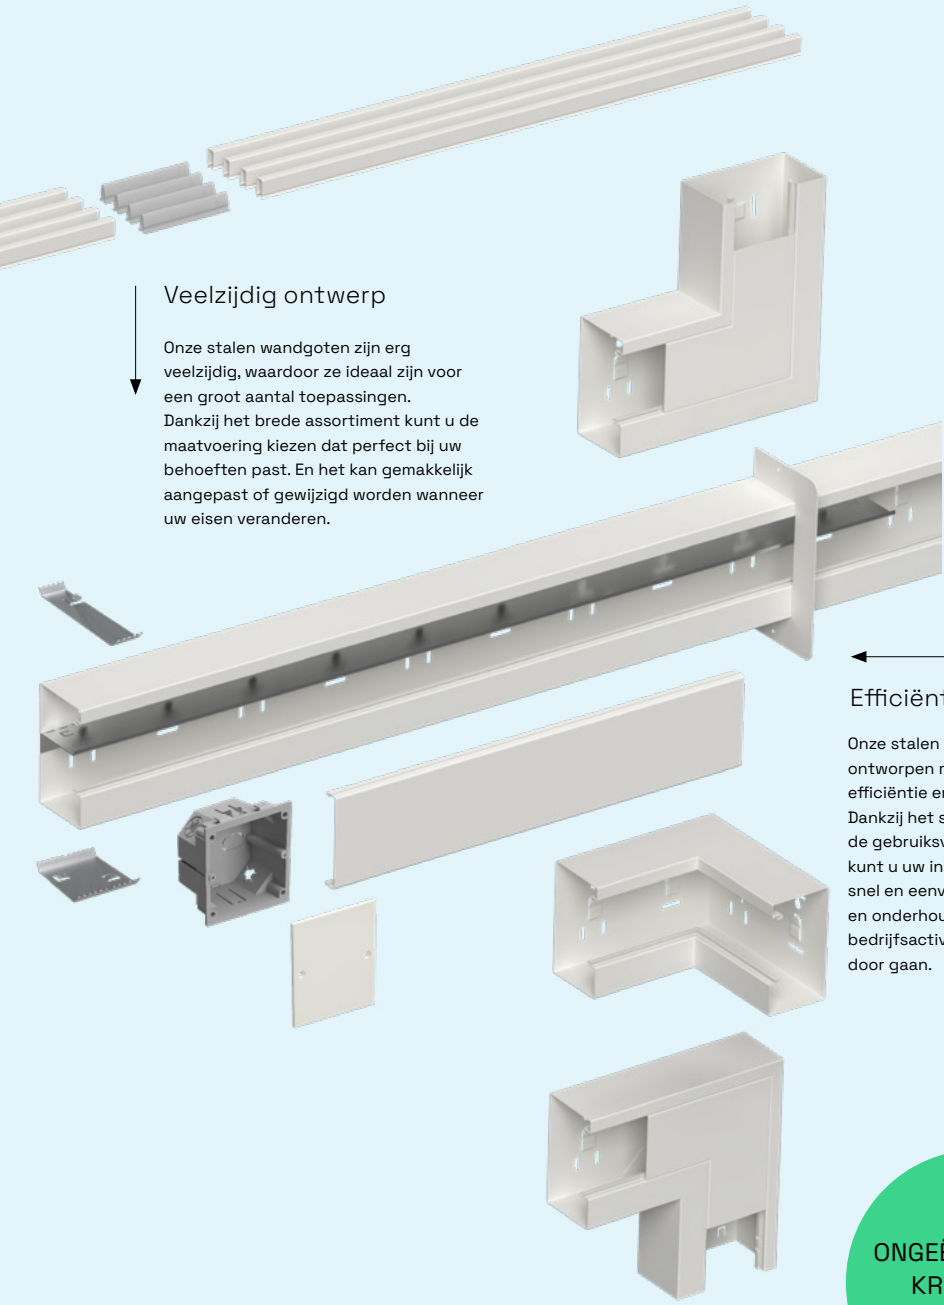

Veelzijdig ontwerp

Onze stalen wandgoten zijn erg veelzijdig, waardoor ze ideaal zijn voor een groot aantal toepassingen. Dankzij het brede assortiment kunt u de maatvoering kiezen dat perfect bij uw behoeften past. En het kan gemakkelijk aangepast of gewijzigd worden wanneer uw eisen veranderen.

Efficiënt en effectief

Onze stalen wandgoten zijn ontworpen met het oog op efficiëntie en effectiviteit. Dankzij het slimme ontwerp en de gebruiksvriendelijke functies kunt u uw installatiesysteem snel en eenvoudig installeren en onderhouden. Zo kunnen bedrijfsactiviteiten gewoon door gaan.

**ONGEËVENAARDE
KRACHT EN
DUURZAAMHEID**