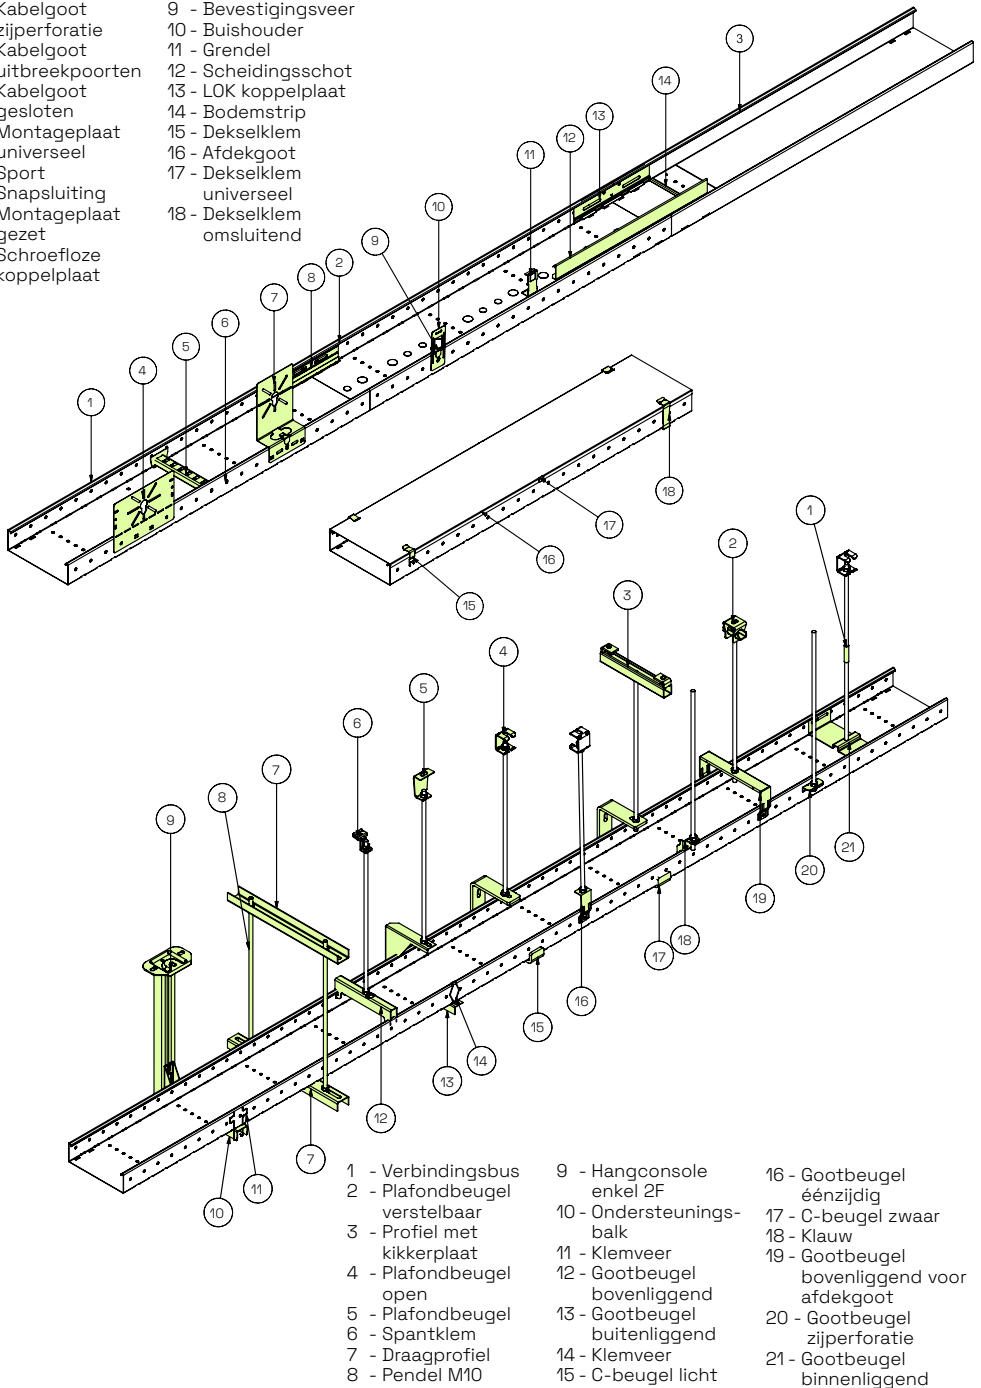

Algemeen overzicht

- 1 - Kabelgoot zijperforatie
- 2 - Kabelgoot uitbreekpoorten
- 3 - Kabelgoot gesloten
- 4 - Montageplaat universeel
- 5 - Sport
- 6 - Snavsluiting
- 7 - Montageplaat gezet
- 8 - Schroefloze koppelplaat
- 9 - Bevestigingsveer
- 10 - Buishouder
- 11 - Grendel
- 12 - Scheidingsschot
- 13 - LOK koppelplaat
- 14 - Bodemstrip
- 15 - Dekselklem universeel
- 16 - Afdekgoot
- 17 - Dekselklem universeel
- 18 - Dekselklem omsluitend

- 1 - Verbindingsbus
- 2 - Plafondbeugel verstelbaar
- 3 - Profiel met kikkerplaat
- 4 - Plafondbeugel open
- 5 - Plafondbeugel
- 6 - Spantklem
- 7 - Draagprofiel
- 8 - Pendel M10
- 9 - Hangconsole enkel 2F
- 10 - Ondersteuningsbalk
- 11 - Klemveer
- 12 - Gootbeugel bovenliggend
- 13 - Gootbeugel buitenliggend
- 14 - Klemveer
- 15 - C-beugel licht
- 16 - Gootbeugel éénzijdig
- 17 - C-beugel zwaar
- 18 - Klauw
- 19 - Gootbeugel bovenliggend voor afdekgoot
- 20 - Gootbeugel zijperforatie
- 21 - Gootbeugel binnenliggend