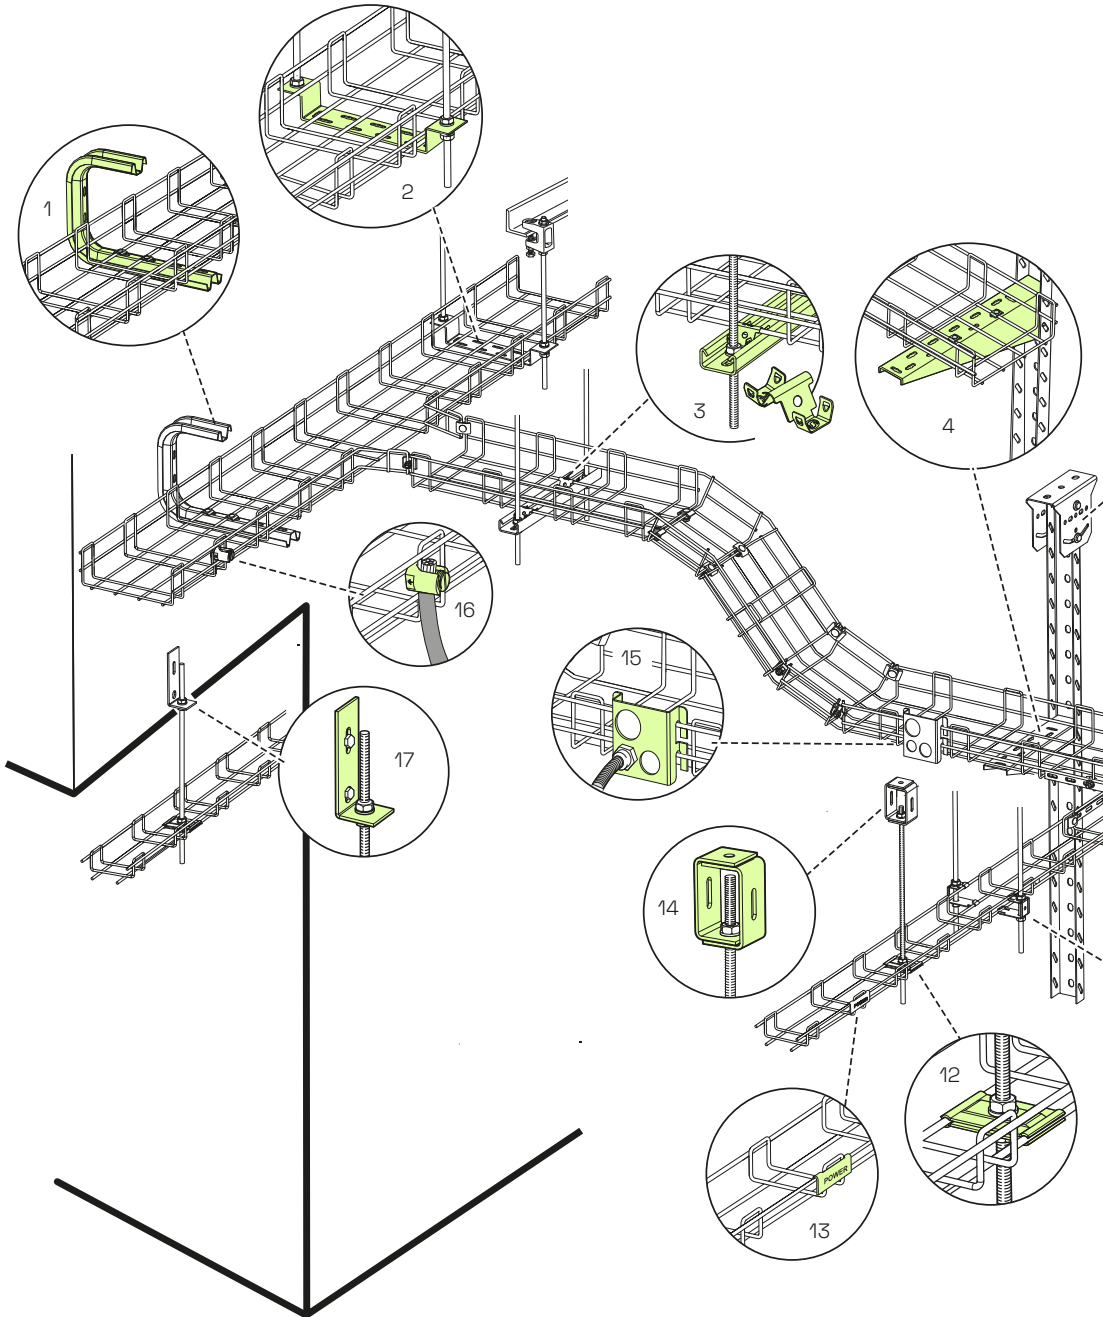

Draadgootsysteem Performa

Algemeen overzicht

Oplossingen hangend aan het plafond

Algemeen overzicht

Componenten

1. Console Omega C-beugel
2. Afstandsteun
3. Profielbevestiging
4. Console verstelbaar t.b.v. U-profiel
5. Plafondbeugel verstelbaar t.b.v. U-profiel
6. Verlengkoppeling
7. Dekselklem
8. Deksel
9. Snelmontage draagprofiel
10. Universele montageplaat
11. Snelmontage ophangbeugel 35
12. Centraalophanging
13. Identificatielabel
14. Plafondbeugel C
15. Leiding aftakplaat
16. Aardingsklem
17. Wandbeugel L