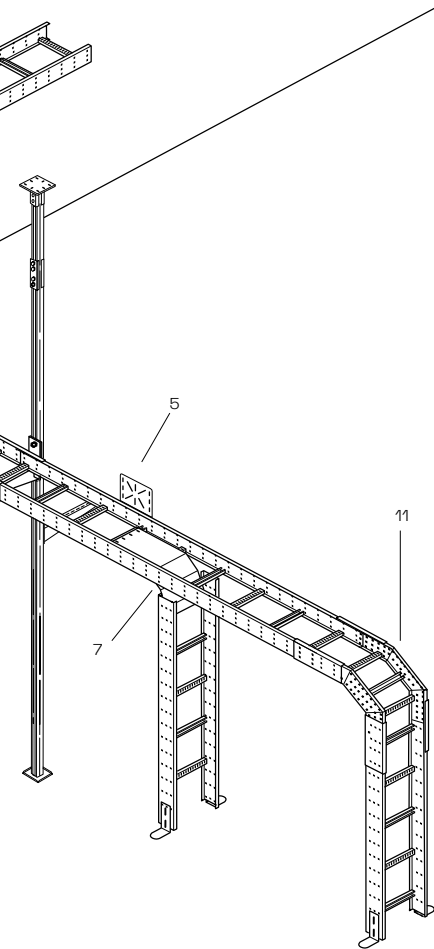

WHS 60/100

Onderdelen

1. 1 Ladderbaan WHS
2. 2 Wandconsole 50
3. 3 Koppelplaat H21
4. 4 Profielklem H42
5. 5 Montageplaat 35
6. 6 Wandbevestiging H11
7. 7 Universele koppeling H22
8. 8 Verloopstuk H31
9. 9 Bocht 90° H15
10. 10 Kruisstuk H17
11. 11 Vervalstuk H18
12. 12 Stijgstuk H18