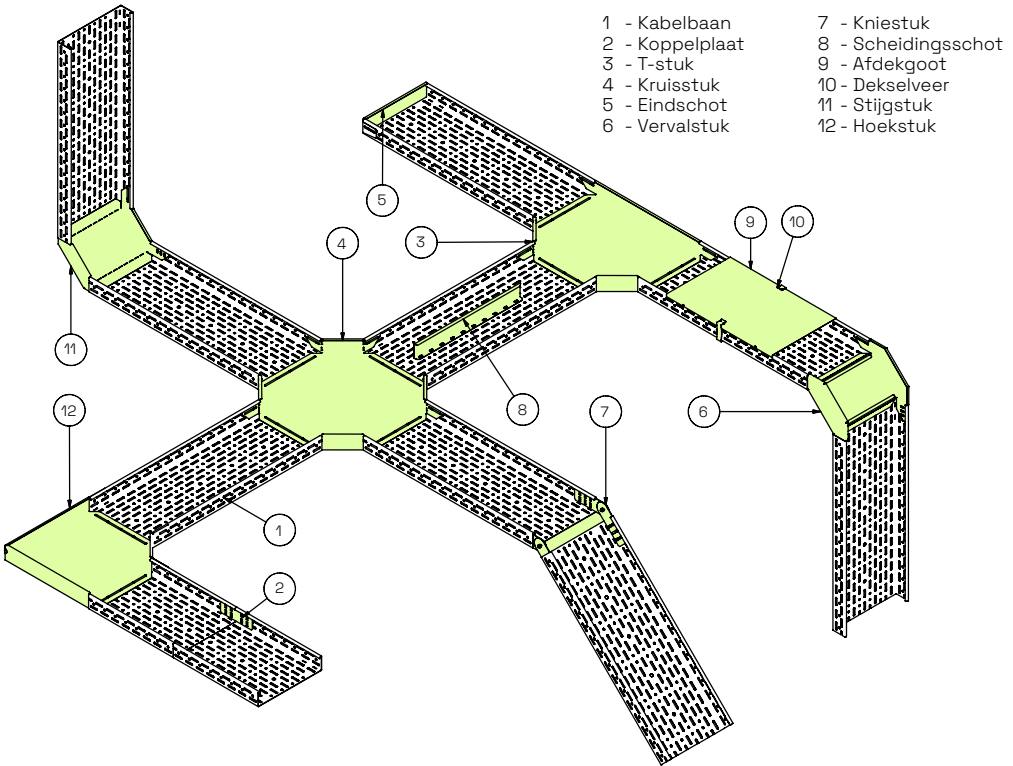

Algemeen overzicht

Lengtemateriaal

Benaming	B in mm	Nieuw artikelnr.	Prijsgr.
Kabelbaan			
L = 3 m	100	CSU7601024	YA
	200	CSU76012024	YA
	300	CSU76013024	YA
	400	CSU76014024	YA
	500	CSU76015026	YA
	600	CSU76016026	YA
		CSU76012024	
Scheidingsschot			
L = 3 m		CSU86020000	YA
		CSU76020020	
Afdekgoot			
L = 2 m	100	CSU08161124	YA
	200	CSU08163024	YA
	300	CSU08164324	YA
	400	CSU08166024	YA
	500	CSU08167026	YA
	600	CSU08168026	YA
		CSU08164303	

Hulpstukken

Benaming	B in mm	Nieuw artikelnr.	Prijsgr.
Hoekstuk			
	100	CSU360610124	YA
	200	CSU360620124	YA
	300	CSU360630124	YA
	400	CSU360640124	YA
	500	CSU360650126	YA
	600	CSU360660126	YA
		CSU36062002	
Hoekstukdeksel			
	100	CSU300610124	YA
	200	CSU300620124	YA
	300	CSU300630124	YA
	400	CSU300640124	YA
	500	CSU300650126	YA
	600	CSU300660126	YA
		CSU30062002	
T-stuk			
	100	CSU361510124	YA
	200	CSU361520124	YA
	300	CSU361530124	YA
	400	CSU361540124	YA
	500	CSU361550126	YA
	600	CSU361560126	YA
		CSU30062002	
T-stukdeksel			
	100	CSU301510124	YA
	200	CSU301520124	YA
	300	CSU301530124	YA
	400	CSU301540124	YA
	500	CSU301550126	YA
	600	CSU301560126	YA
		CSU30152002	
Kruisstuk			
	100	CSU361610124	YA
	200	CSU361620124	YA
	300	CSU361630124	YA
	400	CSU361640124	YA
	500	CSU361650126	YA
	600	CSU361660126	YA
		CSU36162002	
Kruisstukdeksel			
	100	CSU301610124	YA
	200	CSU301620124	YA
	300	CSU301630124	YA
	400	CSU301640124	YA
	500	CSU301650126	YA
	600	CSU301660126	YA
		CSU30162002	
Aanzetstuk			
	100	CSU360710124	YA
	200	CSU360720124	YA
	300	CSU360730124	YA
	400	CSU360740124	YA
	500	CSU360750126	YA
	600	CSU360760126	YA
		CSU36072002	
Aanzetstukdeksel			
	100	CSU300710124	YA
	200	CSU300720124	YA
	300	CSU300730124	YA
	400	CSU300740124	YA
	500	CSU300750124	YA
	600	CSU300760124	YA
		CSU30072002	
Stijgstuk			
	100	CSU362310124	YA
	200	CSU362320124	YA
	300	CSU362330124	YA
	400	CSU362340124	YA
	500	CSU362350126	YA
	600	CSU362360126	YA
		CSU08960000