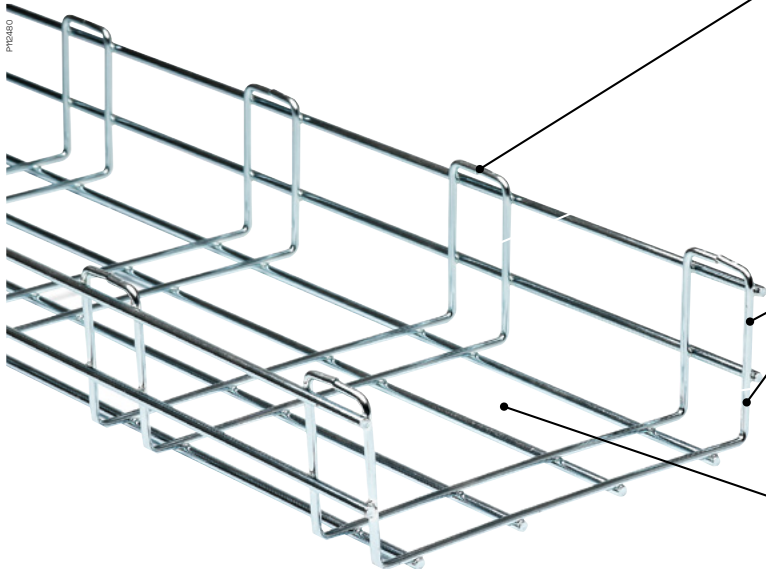

Sterk, flexibel en eenvoudig

Wibe Group heeft met de Performa draadgootsysteem voor elke toepassing een oplossing, ongeacht de omgeving, de beperkingen van het gebouw, de kwaliteit van de projectspecificaties en de gewenste werkwijze van de installateur. Performa is een sterk, flexibel en een betrouwbaar kabelmanagementsysteem dat uiterst eenvoudig en snel is te installeren.

Afgeronde veiligheidsranden
Het gepatenteerde ontwerp van de naar elkaar toegebogen uiteinden zorgt ervoor dat er geen letsel aan de handen of beschadiging van de kabels kan ontstaan.

Dubbele spijlen, voor een hogere draagkracht
De dubbele dwarsspijlen zorgen voor een zeer hoge mechanische weerstand en daarmee voor een hoger veiligheidsniveau wat betreft draagkracht.

Een open structuur, om oververhitting te voorkomen
De open structuur garandeert een goede ventilatie, waardoor overmatige opwarming van de kabels wordt voorkomen.

Tijdsbesparende oplossingen

Maak uw eigen vormstukken

U hoeft geen vormstukken te bestellen (zoals bochten, T-stukken etc.), want u kunt ze nu ter plaatse maken. Dankzij de dubbele dwarsspijlen zijn er diverse plaatsen waar een element kan worden doorgeknipt, zodat u veilig, snel en uiterst flexibel het gewenste onderdeel kunt maken.

Bespaar tijd en geld
De meeste accessoires zijn schroefloos en zijn zonder gereedschap te monteren. Simpel en efficiënt!

Schroefloze accessoires

De draadgoten kunnen eenvoudig aan profielen 21x41 en 41x41 worden bevestigd. Direct vastklikken. Snel en veilig.

Geen bevestigingsmateriaal nodig. Met de beugels kunt u de draadgoot snel en gemakkelijk in de zelfvergendelende clips fixeren.

CE
E-90
ISO 9001

Goedkeuring conform Europese normen
E-90-classificatie voor functiebehoud, IEC 61537, IK 10-classificatie, CE-merk, ISO 9001.