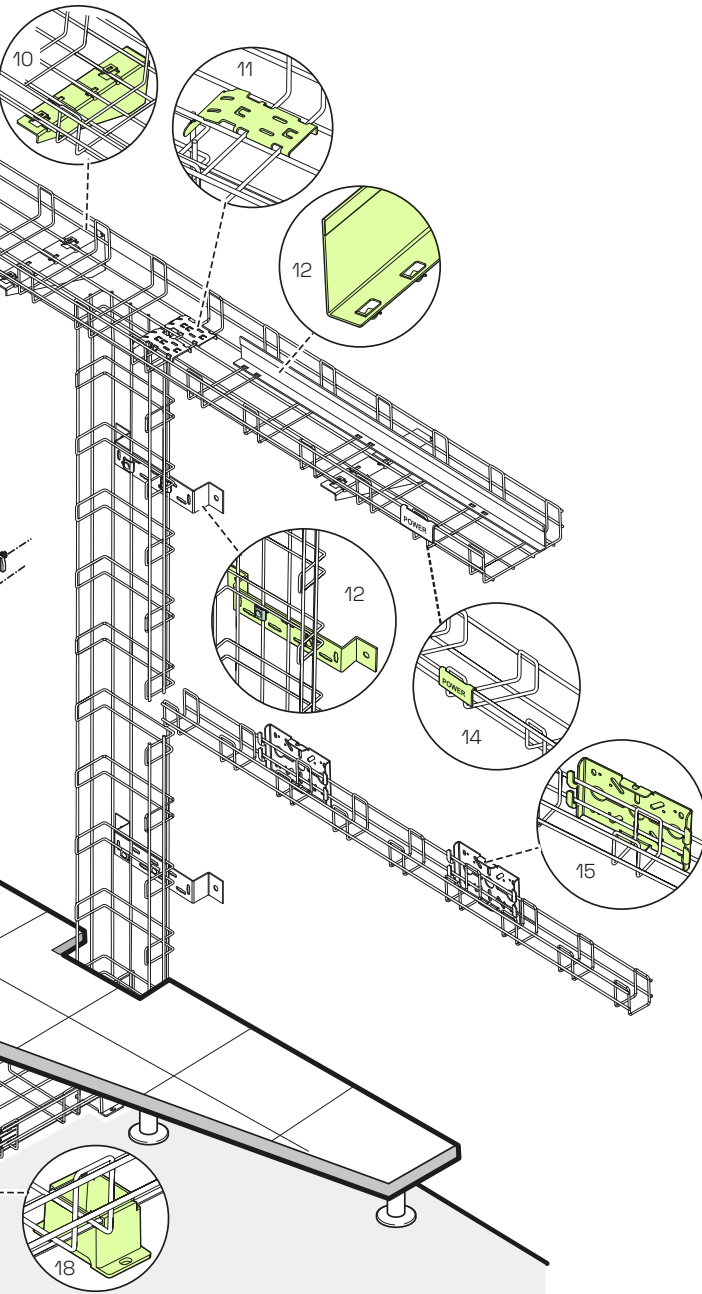

Algemeen overzicht

Componenten

1. Draadgoot
2. Console U-profiel set
3. Console verstelbaar t.b.v. U-profiel
4. Console Omega
5. Koppelklem
6. Zijkoppelplaat
7. Click-in snelkoppeling 70 + 105
8. Bocht snelverbinder
9. Console
10. Console snelmontage
11. Kabeluitlaat
12. Snelmontage scheidingschot
13. Afstandsteun
14. Identificatielabel
15. Universele montageplaat
16. Isolerende verhogingsblok
17. Afstandsteun
18. Console verstelbaar set