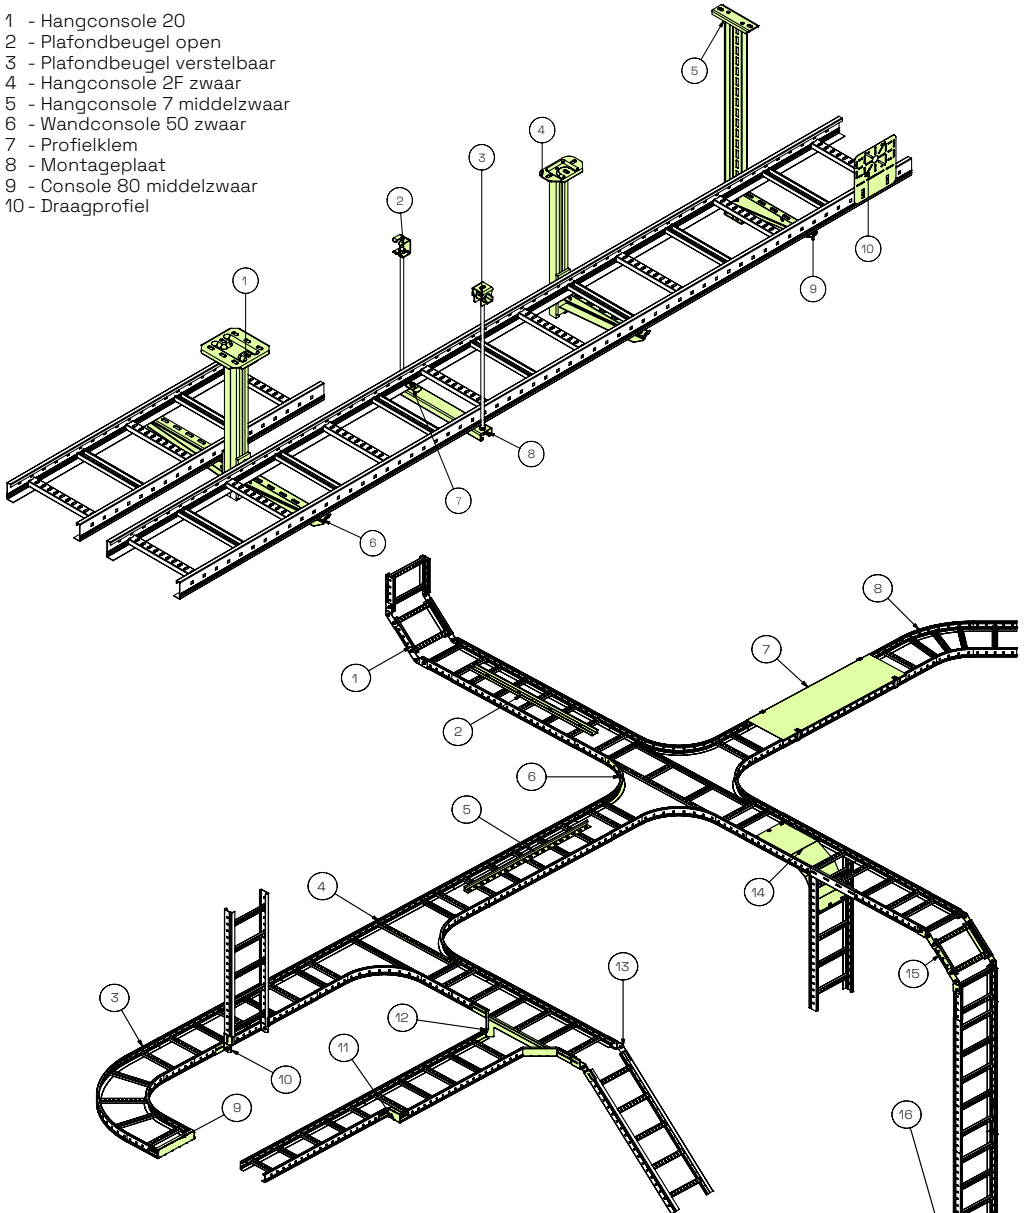

Algemeen overzicht

- 1 - Hangconsole 20
- 2 - Plafondbeugel open
- 3 - Plafondbeugel verstelbaar
- 4 - Hangconsole 2F zwaar
- 5 - Hangconsole 7 middelzwaar
- 6 - Wandconsole 50 zwaar
- 7 - Profielklem
- 8 - Montageplaat
- 9 - Console 80 middelzwaar
- 10 - Draagprofiel

1 - Verstelbaar stijgstuk	7 - Deksel	13 - Kniestuk
2 - Datagoot	8 - Bochtstuk 45°	14 - Kabeluitlaat
3 - Bochtstuk 90°	9 - Eindplaat	15 - Verstelbaar vervalstuk
4 - T-stuk	10 - Kniestuk gebogen	16 - Kniestuk half gebogen
5 - Scheidingsschot	11 - Reduceerstuk	
6 - Kruisstuk	12 - Aanzetstuk