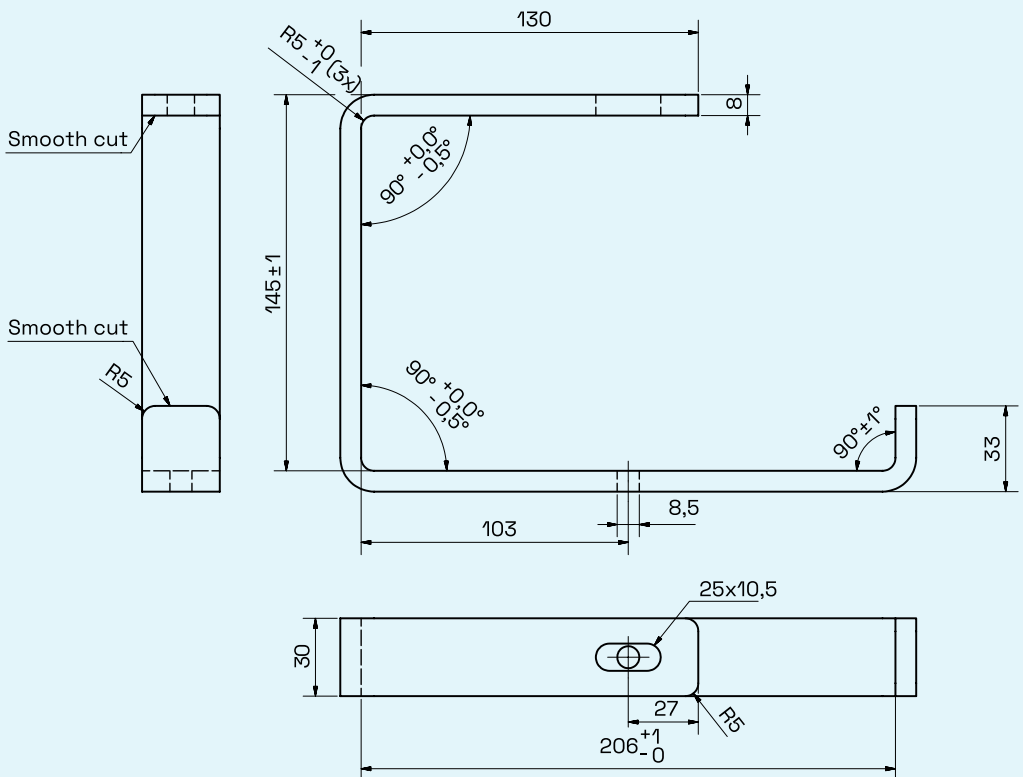

ASSORTIMENTSPOCKET KABELMANAGEMENT- SYSTEMEN