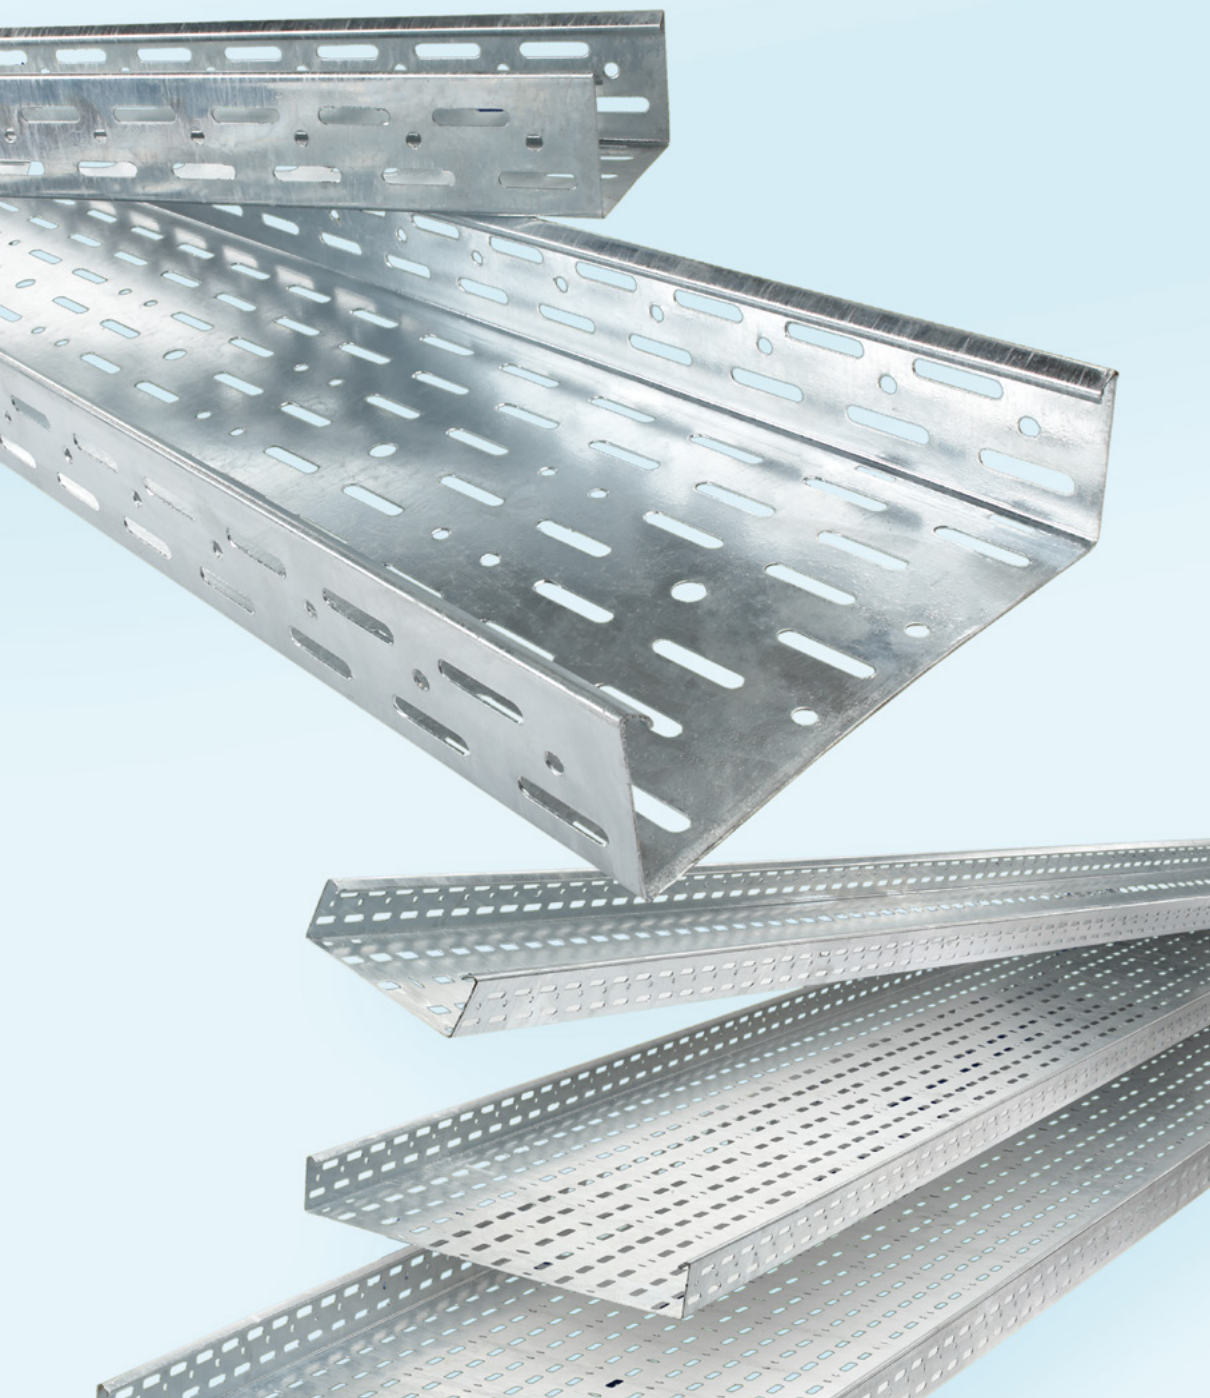

Stago kabelbaansysteem TV 184, Thermisch verzinkt