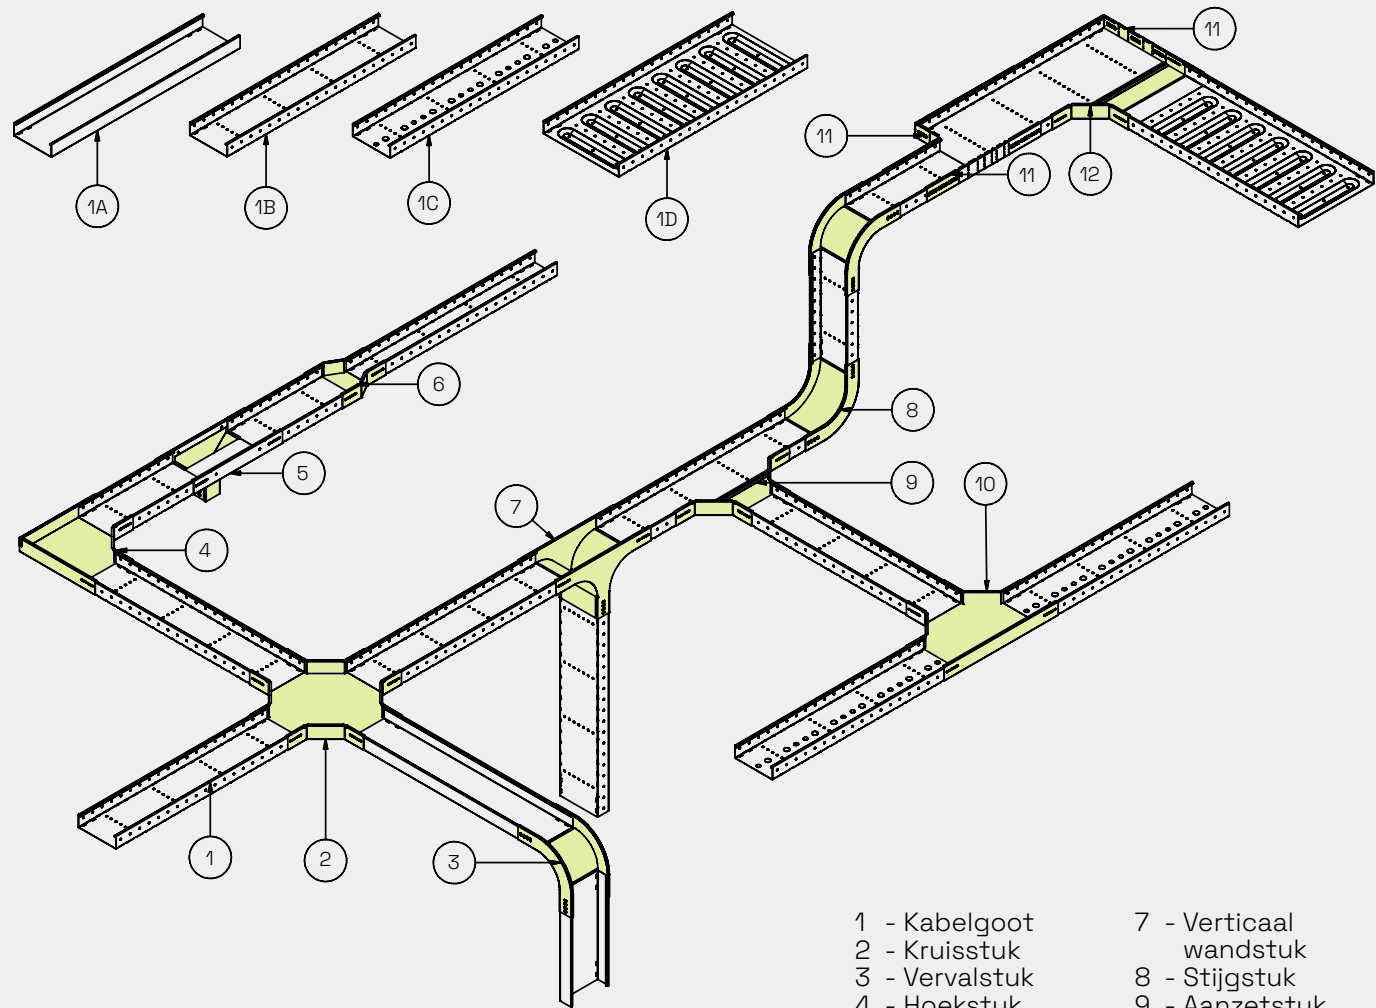

Neem contact met ons op voor meer informatie: support@stago.nl

A modern office interior with a clean, minimalist aesthetic. The ceiling is white with black cable ducts (Stago design) running across it. The office is furnished with white desks, black ergonomic chairs, and a central meeting area with white armchairs. Large windows provide a view of a city skyline. The floor is light-colored with a grid pattern.

Algemeen overzicht

- 1A - Kabelgoot geheel gesloten
- 1B - Kabelgoot met zijperforatie
- 1C - Kabelgoot met zijperforatie en uitbreekpoorten
- 1D - Kabelgoot met zijperforatie en geprofileerde bodem

- 1 - Kabelgoot
- 2 - Kruisstuk
- 3 - Vervalstuk
- 4 - Hoekstuk
- 5 - Verticaal wandstuk
- 6 - Verloopstuk
- 7 - Verticaal wandstuk
- 8 - Stijgstuk
- 9 - Aanzetstuk
- 10 - T-stuk
- 11 - Koppelplaat
- 12 - Hoekaanzetstuk