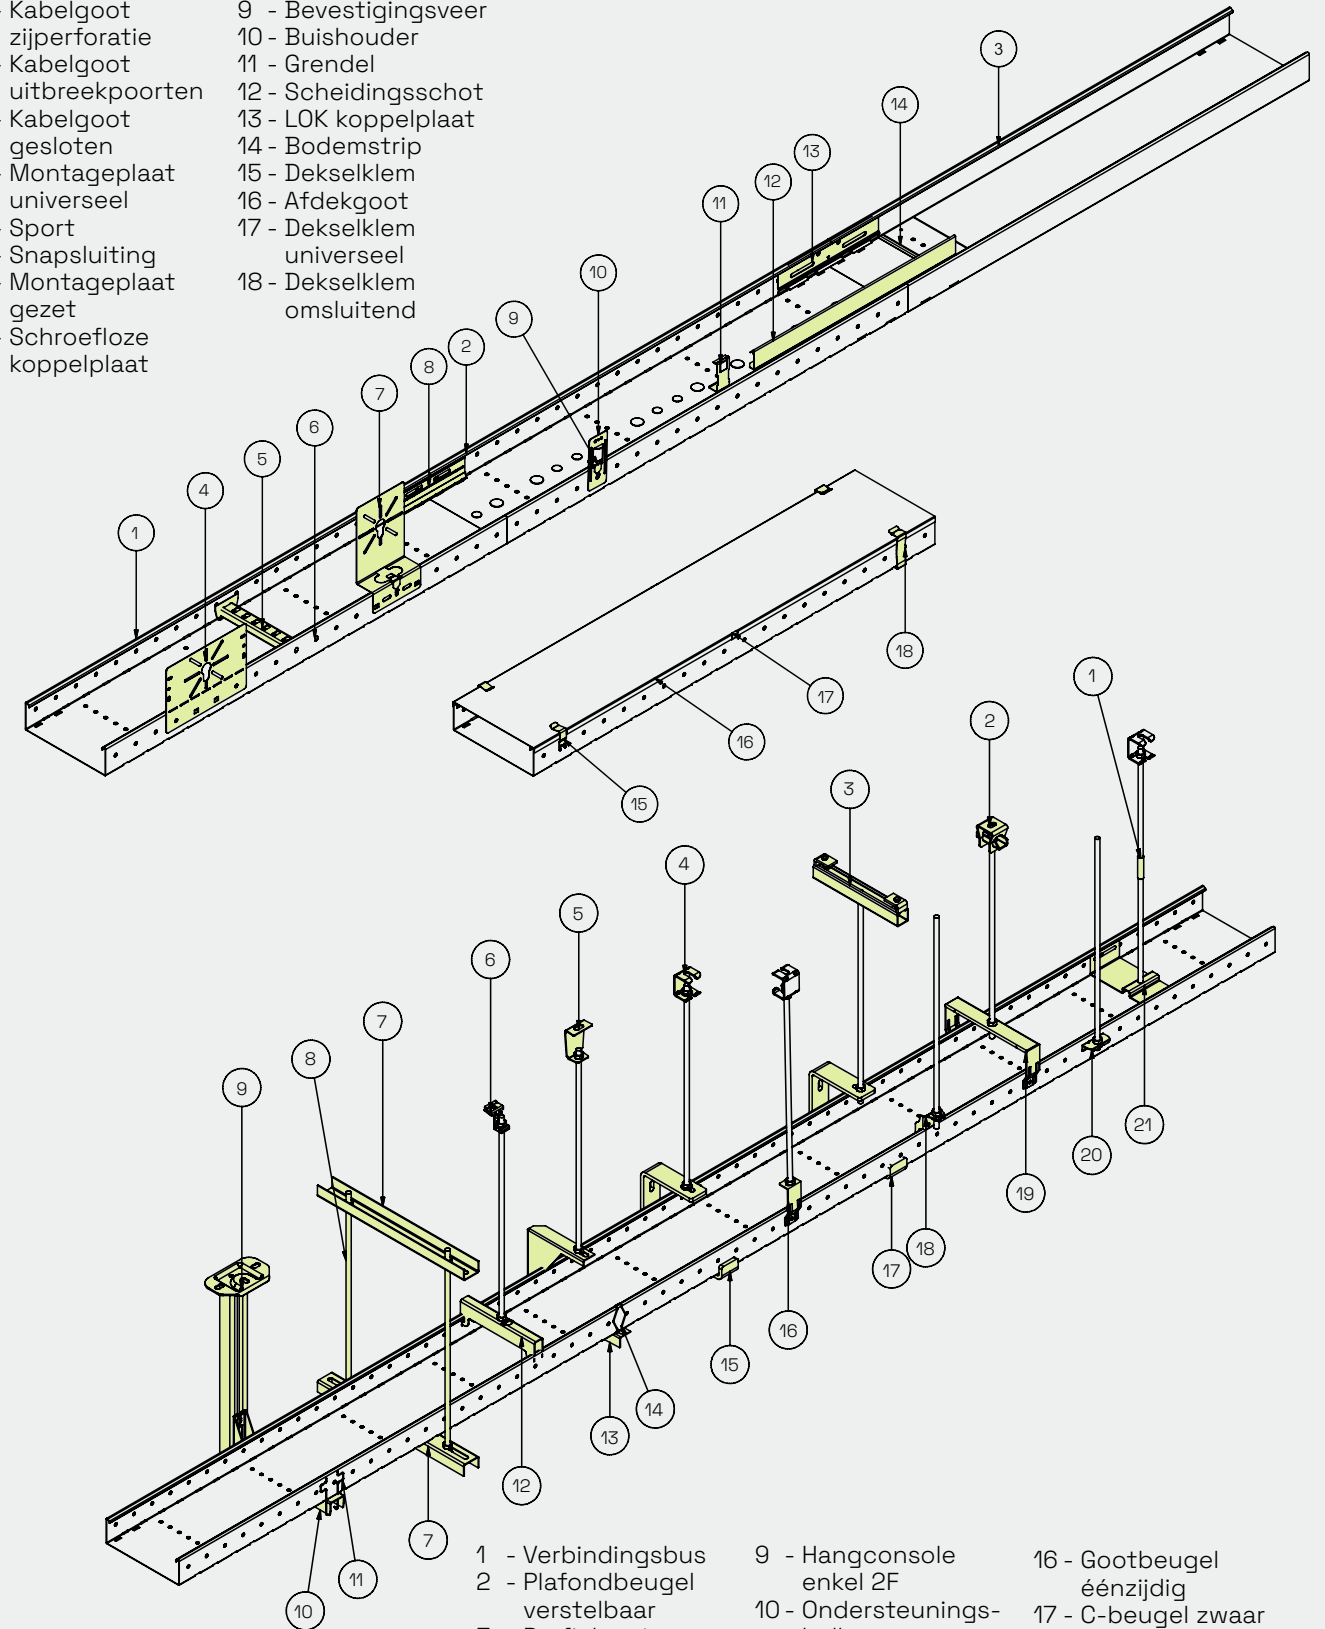

Algemeen overzicht

- 1A - Kabelgoot geheel gesloten
- 1B - Kabelgoot met zijperforatie
- 1C - Kabelgoot met zijperforatie en uitbreekpoorten
- 1D - Kabelgoot met zijperforatie en geprofileerde bodem

- 1 - Kabelgoot
- 2 - Kruisstuk
- 3 - Vervalstuk
- 4 - Hoekstuk
- 5 - Verticaal wandstuk
- 6 - Verloopstuk
- 7 - Verticaal wandstuk
- 8 - Stijgstuk
- 9 - Aanzetstuk
- 10 - T-stuk
- 11 - Koppelplaat
- 12 - Hoekaanzetstuk

Algemeen overzicht

- 1 - Kabelgoot zijperforatie
- 2 - Kabelgoot uitbreekpoorten
- 3 - Kabelgoot gesloten
- 4 - Montageplaat universeel
- 5 - Sport
- 6 - Snapsluiting
- 7 - Montageplaat gezet
- 8 - Schroefloze koppelplaat
- 9 - Bevestigingsveer
- 10 - Buishouder
- 11 - Grendel
- 12 - Scheidingsschot
- 13 - LOK koppelplaat
- 14 - Bodemstrip
- 15 - Dekselklem
- 16 - Afdekgoot
- 17 - Dekselklem universeel
- 18 - Dekselklem omsluitend