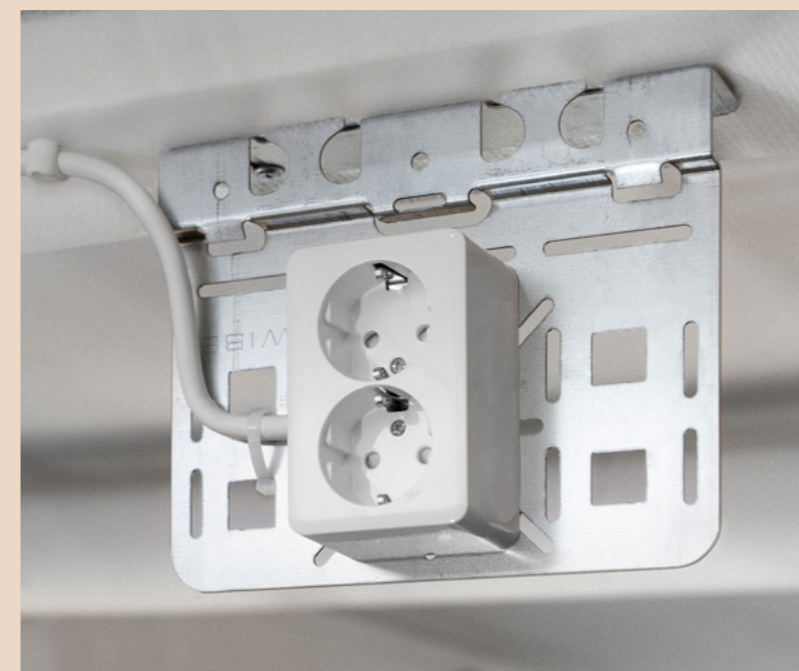

Dosplåt 35S

Hålad eller ohålad dosplåt, monteras stående eller hängande på kabelstegens sidoprofil. Böj fliken mot stegprofilen för att låsa fast dosplåten. Används för montage av dosor, armaturer etc. Hålad plåt är försedd med hålbild för 4 st Actassi modularjack. Montageramar används för fastsättning av jack.

Väggmontage nr 1

Använd montageplåt 62 för smidigt montage av uttag, dosor och liknande ovanpå kabeln.

Med Montageskena WMS 25L monteras enkla kablar enkelt med najtråd, strips och liknande på vägg.

Användning utanför boxen

Användningen av våra montageplåtar begränsas bara av kreativiteten. Det mesta går att lösa med Wibes produkter.

Enkelt takmontage

Dosplåt W24 kan även fästas i taket.

Dosplåt monterad på sidan av trådstege