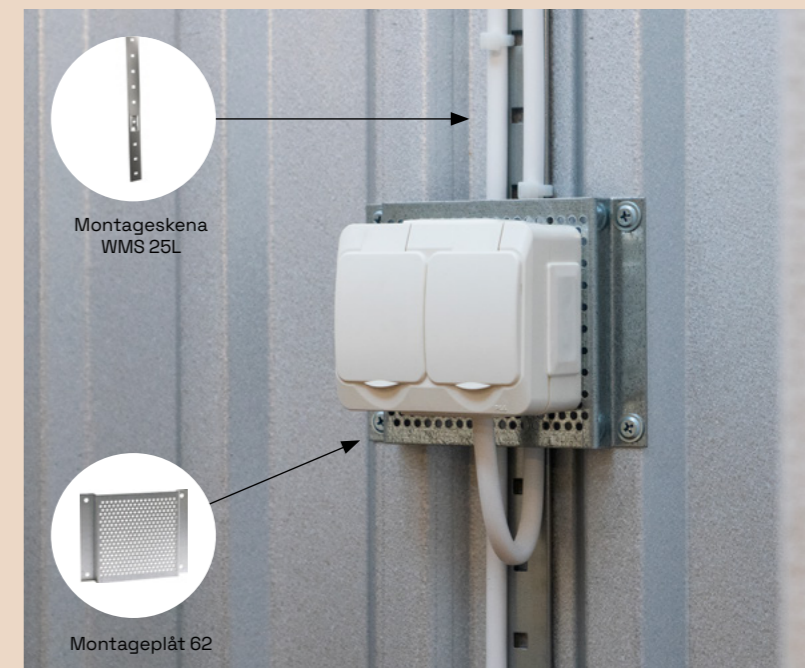

Väggmontage nr 1

Använd montageplåt 62 för smidigt montage av uttag, dosor och liknande ovanpå kabeln.

Med Montageskena WMS 25L monteras enkla kablar enkelt med najtråd, strips och liknande på vägg.