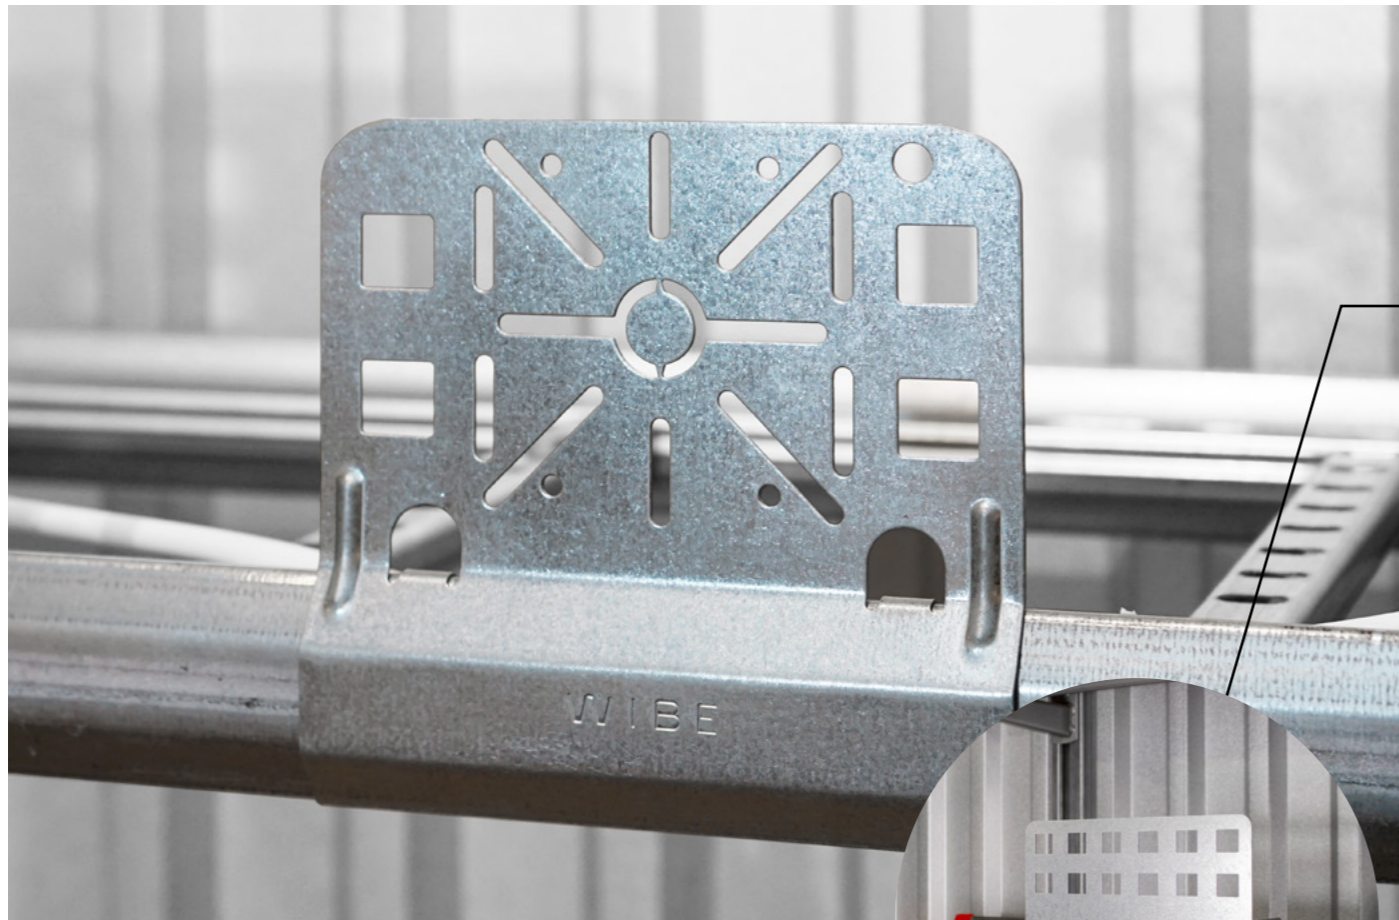

Flexibla montageplåtar för längdmaterial

Wibe Group har montageplåtar för steg, ränna och trådstege. Plåtarna monteras enkelt på plats. Med universella hålmönster säkerställer vi att du kan montera vad du vill på plåten. De allra flesta plåtarna monteras enkelt utan skruv och har färdiga hål för RJ45 Actassi-uttag.

Dosplåt 12xRJ45 DPM levereras platt och viks enkelt ihop vid montage.

Montageplåtar till kabelstege

Beskrivning	Dimensioner A/B/C mm	Vikt kg/100 st	Sendzimurförzinkad (Fzs) C2		Varmförzinkad (Fzv) C4		Syrafast AISI316 C5-M	
			Art.nr	E-nr	Art.nr	E-nr	Art.nr	E-nr

Dosplåt 35S

Hålad eller ohålad dosplåt, monteras stående eller hängande på kabelstegens sidoprofil. Böj fliken mot stegprofilen för att låsa fast dosplåten. Används för montage av dosor, armaturer etc. Hålad plåt är försedd med hålbild för 4 st Actassi modularjack. Montageramar används för fastsättning av jack.

35S hålad	164/20/170	22	711205	1122812	731746	1122811	725776	1122814
35S hålad vit	164/20/170	22	730246	1122810	-	-	-	-
35S ohålad	164/20/170	23	730245	1122809	-	-	-	-
35S ohålad vit	164/20/170	23	716318	1122813	-	-	-	-

Dosplåt 35S H85

Hålad dosplåt, används för montage av dosor, armaturer etc på Kabelstege KHZSP85. Monteras direkt på stegens sidoprofil med 2 st Skruvsats 22S, beställs separat. Alternativt monteras plåten på bergbult eller gängstång 20-25 mm med 2 st Bygelsats M8 20-25 mm, beställs separat

35S H85	2/200/210	44	-	-	CSU795427	1120184	CSU795428	1120185

Dosplåt 35P

Monteras liggande mellan stegpinnarna. Flikarna böjs mot stegpinnen för att låsa fast dosplåten. Används för montage av dosor, armaturer etc

35P hålad	20/106/264	28	718618	1122806	731745	1122805	CSU795559	1120202
35P hålad vit	20/106/264	28	714510	1122807	-	-	-	-
35P ohålad	20/106/264	28	-	-	-	-	725777	1122808
35P ohålad vit	20/106/264	28	716318	1122813	-	-	-	-

Dosplåt 12xRJ45 Actassi S-One

Hålad dosplåt för kabelstege, används för direktmontage av upp till 12 st RJ45 S-One DPM. RJ45-jacken kompletteras med Actassi monteramar för montage i plåt.

12xRJ45 DPM	2/200/210	22	CSU795353	1122815	-	-	-	-

Montageplåtar till kabelränna

Beskrivning	Dimensioner A/B/C mm	Vikt kg/100 st	Sendzimurförzinkad (Fzs) C2		Varmförzinkad (Fzv) C4		Zinkpox C5-I	
			Art.nr	E-nr	Art.nr	E-nr	Art.nr	E-nr

Dosplåt W24/40

Hålad och ohålad dosplåt, monteras i Kabelränna W1/40, W3/40 samt armaturskenor. Hålade plåtar är försedda med hålbild för 4 st Actassi modularjack, monteramar används för fastsättning av jack.

W24/40 hålad	161/43/200	27	717995	1125903	734617	-	783130	-
W24/40 ohålad	161/43/200	31	730247	1125900	-	-	-	-
W24/40 vit hålad	161/43/200	27	729184	1125906	-	-	-	-
W24/40 vit ohålad	161/43/200	31	734211	1125902	-	-	-	-
W24/40 svart hålad	161/43/200	27	CSU795839	1120408	-	-	-	-
W24/40 svart ohålad	161/43/200	31	CSU795840	1120409	-	-	-	-

Dosplåt W24/60

Hålad dosplåt, monteras i Kabelränna W1/60 och W3/60. Är försedd med hålbild för 4 st Actassi modularjack, monteramar används för fastsättning av jack.